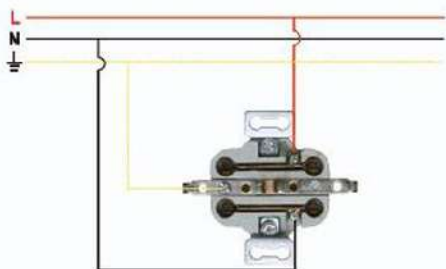

Розетка двойная с/з
Double Socket Outlet Earthed

16A 250V~

- Розетка 2К с контактом заземления / Double pole and earthing contact
- Подсоединение на винтах / Screw terminal connection

Схема подсоединения / Connection Diagram

Схема цепи / Wiring Diagram