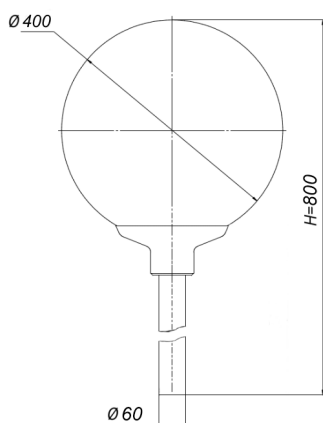

BALL 400-30 (750.N)

(арт. 7-14-030-11-0-41-06-914-7-50-65)

Параметр	Значение
Мощность	30 Вт
Цветовая температура	5000 К
Световой поток	2 800 лм
CRI	70
Степень защиты	IP65
Тип крепления	60
Рассеиватель	опал
Габариты ØxВ, мм	400x800 мм
Масса нетто/брутто, кг	4.5 / 4.8 кг
Напряжение	176-276 В
Частота	50 Гц
Коэффициент мощности	≥0.95
Сечение проводом	3x0,75 мм ²
Диапазон рабочих температур	-40 ... +40 °С
Класс защиты от поражения электрическим током	I
Ресурс работы светильника	>50 000 час