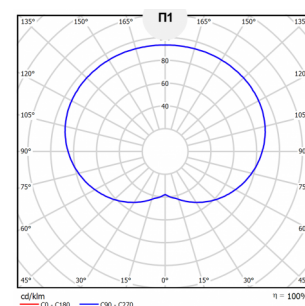

BALL 400-30 (750.N)

(арт. 7-14-030-11-0-41-06-914-7-50-65)

Параметр	Значение
Мощность	30 Вт
Цветовая температура	5000 К
Световой поток	2 800 лм
CRI	70
Степень защиты	IP65
Тип крепления	60
Рассеиватель	опал
Габариты ØxВ, мм	400x800 мм
Масса нетто/брутто, кг	4.5 / 4.8 кг
Напряжение	176-276 В
Частота	50 Гц
Коэффициент мощности	≥0.95
Сечение проводом	3x0,75 мм ²
Диапазон рабочих температур	-40 ... +40 °С
Класс защиты от поражения электрическим током	I
Ресурс работы светильника	>50 000 час