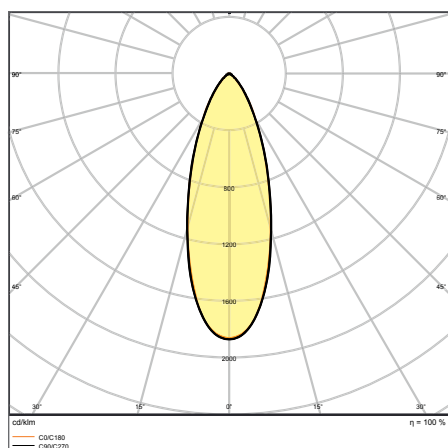

ДОПОЛНИТЕЛЬНЫЕ СВЕДЕНИЯ

Distance [m]	Cone diameter [m]	E0° E(C90) E(C0)	Beam angle [°]	Illuminance [lx]
0.5	0.32 0.32	E0° E(C90) E(C0)	18.0° 17.9°	4774 2644 2068
1.0	0.65 0.65	E0° E(C90) E(C0)	18.0° 17.9°	1194 516 517
1.5	0.97 0.97	E0° E(C90) E(C0)	18.0° 17.9°	530 229 230
2.0	1.30 1.30	E0° E(C90) E(C0)	18.0° 17.9°	299 129 129
2.5	1.62 1.61	E0° E(C90) E(C0)	18.0° 17.9°	191 83 83
3.0	1.95 1.94	E0° E(C90) E(C0)	18.0° 17.9°	133 57 57

Distance [m]   Cone diameter [m]   Illuminance [lx]

— C0/C180 (half beam angle [°]: 36.0°)
— C90/C270 (half beam angle [°]: 36.0°)

SP FIX P 8W 927 PS DIM IP44 WT

SP FIX P 8W 927 PS DIM IP44 WT

¹ Подробные условия гарантии см. www.ledvance.com.ru/для-потребителей/услуги/гарантия/index.jsp

Изображения в каталоге приведены для иллюстрации. Для получения информации о размерах и цветах см. таблицу данных.