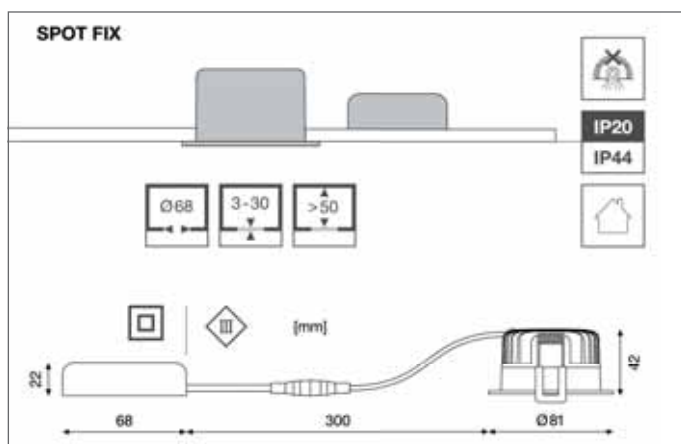

ДОПОЛНИТЕЛЬНЫЕ СВЕДЕНИЯ

	✓	✓	✓	○
	ON	ON	ON	ON
	1 2	1 2	1 2	1 2
Current (CC)	85 mA	140 mA	180 mA	140 mA
Power	4 W	6 W	8 W	6 W
% rated lumen	50 %	80 %	100 %	80 %

SPOT FIX

Фиксированный светильник для внутреннего освещения

Наименование продукта	Класс	Артикул (EAN)	ЗАМЕ- НЯЕТ	W	lm	lm/W	K	L70¹	△
SP FIX P 8W 927 PS DIM IP44 WT	■	4058075799523	75 Вт ГЛН	8	640	80	2700	50000	36
SP FIX P 8W 930 PS DIM IP44 WT	■	4058075799547	75 Вт ГЛН	8	680	85	3000	50000	36
SP FIX P 8W 940 PS DIM IP44 WT	■	4058075799561	75 Вт ГЛН	8	720	90	4000	50000	36
SP FIX P 8W 927 PS DIM IP44 BK	■	4099854000126	75 Вт ГЛН	8	640	80	2700	50000	36
SP FIX P 8W 930 PS DIM IP44 BK	■	4058075799585	75 Вт ГЛН	8	680	85	3000	50000	36
SP FIX P 8W 930 PS DIM IP44 SI	■	4058075799608	75 Вт ГЛН	8	680	85	3000	50000	36

Наименование продукта	CRI	IP	△	Д x Ш x В [мм]
SP FIX P 8W 927 PS DIM IP44 WT	90	20/44	Отсечка по фазе	81 x 42
SP FIX P 8W 930 PS DIM IP44 WT	90	20/44	Отсечка по фазе	81 x 42
SP FIX P 8W 940 PS DIM IP44 WT	90	20/44	Отсечка по фазе	81 x 42
SP FIX P 8W 927 PS DIM IP44 BK	90	20/44	Отсечка по фазе	81 x 42
SP FIX P 8W 930 PS DIM IP44 BK	90	20/44	Отсечка по фазе	81 x 42
SP FIX P 8W 930 PS DIM IP44 SI	90	20/44	Отсечка по фазе	81 x 42

¹ t [ч]: L70/B50 @ 25 °C (Ta) / t [ч]: L80/B10 @ 25 °C (Ta)