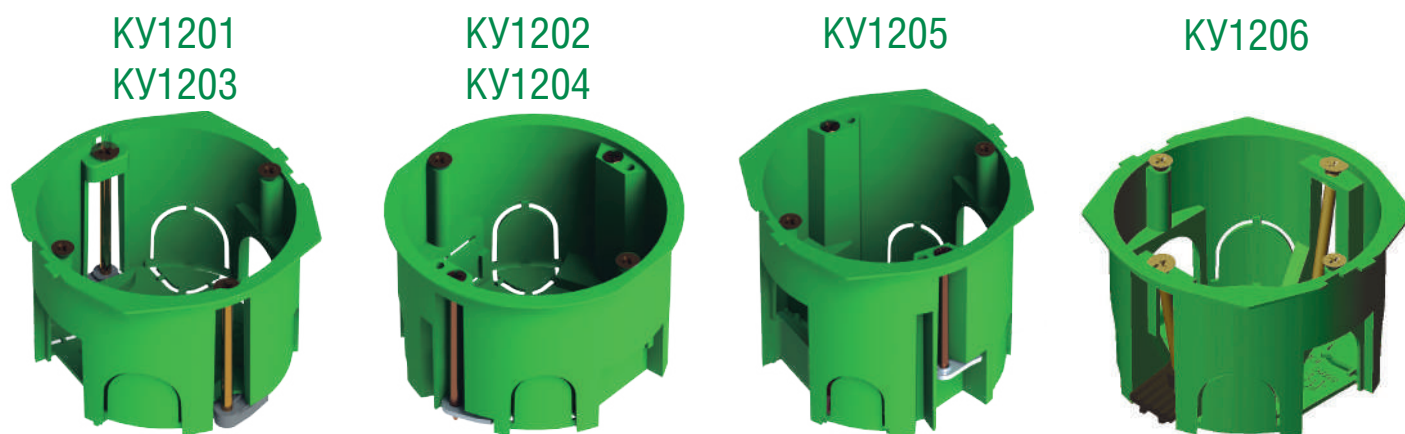

Все установочные коробки данной серии соединяются между собой в блоки, для установки рядом вертикально или горизонтально. Соединение осуществляется при помощи кабельных переходников ПК5201 или ПК5202 (см. раздел «Аксессуары») и может содержать несколько механизмов в блоке (межцентровое расстояние 71 мм).

При использовании крышки К5001 (см. раздел «Аксессуары») установочные коробки преобразуются в распределительные.

Новые установочные коробки для полых стен КУ1201 и КУ1205, которые заменяют коробки прежних конструкций, отличаются большим внутренним пространством при неизменности внешних размеров, более удобным монтажом.

Отбортовка коробок имеет увеличенный размер и стопоры, благодаря чему осуществляется более быстрый, точный и надежный монтаж.

Коробки имеют оптовую и индивидуальную упаковки. При индивидуальной упаковке коробка затягивается в термоусадочную пленку, которая защищает ее от повреждений при транспортировке. Такие изделия снабжаются дополнительной этикеткой со штрихкодом, в артикуле добавляется буква «и».

В комплект коробок КУ1201 и КУ1202 в индивидуальной упаковке входит переходник. КУ1201-01-и и КУ1202-01-и без переходника.

Степень защиты – IP20. Напряжение – 400 В. Материал – полипропилен с антипиреном, имеющий огнестойкость 850 °С.

Артикул	Количество в упаковке, шт.	Внутренние размеры, мм	Размер ниши, мм
КУ1201	288	Ø 64x44	Ø 68x45
КУ1202	288	Ø 65x44	Ø 68x45
КУ1203	336	Ø 65x39	Ø 68x40
КУ1204	336	Ø 65x39	Ø 68x40
КУ1205	240	Ø 65x59	Ø 68x60
КУ1206	288	Ø 64x44	Ø 68x45