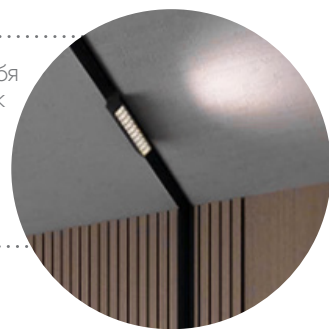

# FERON

Материал: алюминий

4000K

IP40

50000  
часов

ГАРАНТИЯ  
24  
МЕСЯЦА

Светильники представляют из себя линейный трековый светильник с линзами для фокусировки светового луча с углом 60 градусов с возможностью регулировки направления луча.

## AL230

серия  
**LensFold**

угол  
рассеивания

90°  
вращение  
по вертикали

- светоотдача: 90 Lm/W и стабильная без деградации "тусклости";
- высокая цветопередача: >80;
- перемещение светильника по всей длине шинопровода позволяет менять акценты освещения в зависимости от перестановок в интерьере;
- простой монтаж и надежная фиксация;
- отсутствие "кругов освещенности" благодаря корректно сконструированному отражателю;
- отсутствие слепящего эффекта благодаря глубоко установленному внутрь светодиоду.