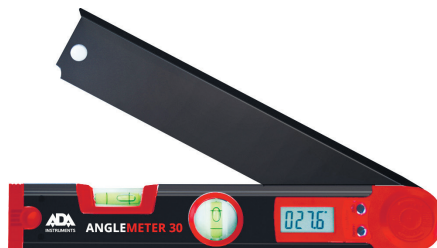

ANGLEMETER 30/40