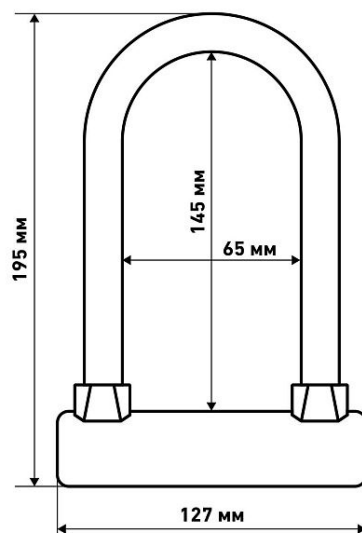

Московская область, пос. Горки
Ленинские, промзона «Технопарк»
Инновационный проезд, д.8

Телефон: +7 (498) 767-89-00

E-mail: moscow@allur.info

г. Екатеринбург, поселок
Большой исток, ул. Свердлова, 37а

Телефон: +7 (343) 247-84-81
216-95-96, 379-00-81

E-mail: info@zamki.biz

www.zamki.biz