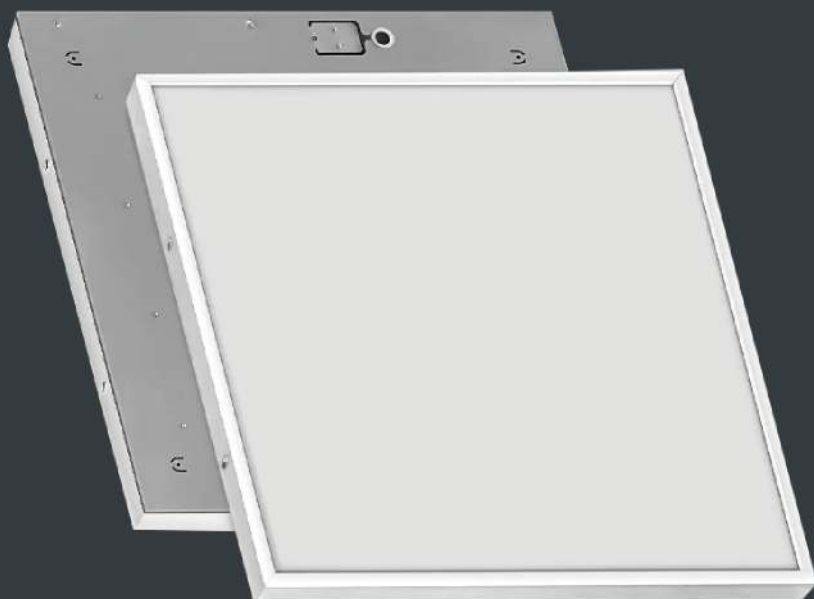

AVRORA-90

универсальный LED-светильник

отсканируйте QR-код,
чтобы получить
больше информации.

Светильник AVRORA-90 предназначен для освещения общественных, офисных, административных и жилых помещений, медицинских и образовательных учреждений. Светильник имеет светоотдачу 110 лм/Вт.

Светильник соответствует требованиям:

- ТР ТС 004/2011
- ТР ТС 020/2011
- ТР ЕАЭС 037/2016
- ГОСТ 34819-2021
- ГОСТ 14254-2015

Равномерное свечение без точек светодиодов.

Светильник можно укомплектовать БАП на 1 или 3 часа.

Виды монтажа: подвесной, накладной, встраиваемый.

Базовый цвет: белый.

*Крепежные элементы для подвесного монтажа приобретаются дополнительно.

ГАРАНТИЯ
от 5 ЛЕТ

Размер (ДхШхВ), мм	595x595x25	
Мощность, Вт	27	31
Световой поток для CRI > 80, лм ГОСТ 34819-2021	3350	4100
Световой поток для CRI > 90, лм ГОСТ 34819-2021	3250	3800
Цветовая температура, К	3000 4000 5000 6500	
Степень защиты, IP по ГОСТ 14254-2015	IP20	
Рассеиватель	Opal-sand Prisma Microprisma	