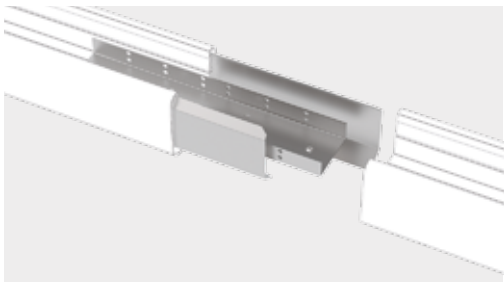

Аксессуары для светильника Mercury LED Mall

Поставляются в комплекте со светильником

Крышка торцевая глухая (2шт.)
Артикул: V4-R0-00.0007.MMO-0001

Подвесное крепление (3шт.)
Артикул: V4-R0-00.0004.MMO-0001

Дополнительные аксессуары для заказа

Комплект для соединения в линию
Артикул: V4-R0-00.0009.MMO-0001

Комплект для подвеса 1000мм
Артикул: V4-R0-00.0027.MMO-0001
Комплект для подвеса 2000мм
Артикул: V4-R0-00.0027.MMO-0002
Комплект для подвеса 4000мм
Артикул: V4-R0-00.0027.MMO-0003

Трехфазная проходная проводка
Артикул: V4-R0-00.0026.MMO-0001

Универсальный переходник предназначен для соединения светильников в сложные световые конструкции типа L, T и X

1. Универсальный переходник для L, T, X-соединений светильников серии Mercury LED Mall
Артикул: V4-R0-00.0024.MMO-0001
2. Переходник с разъемом для светильников серии Mercury LED Mall тип 1
Артикул: V4-R0-00.0023.MMO-0001
3. Переходник с разъемом для светильников серии Mercury LED Mall тип 2
Артикул: V4-R0-00.0023.MMO-0002