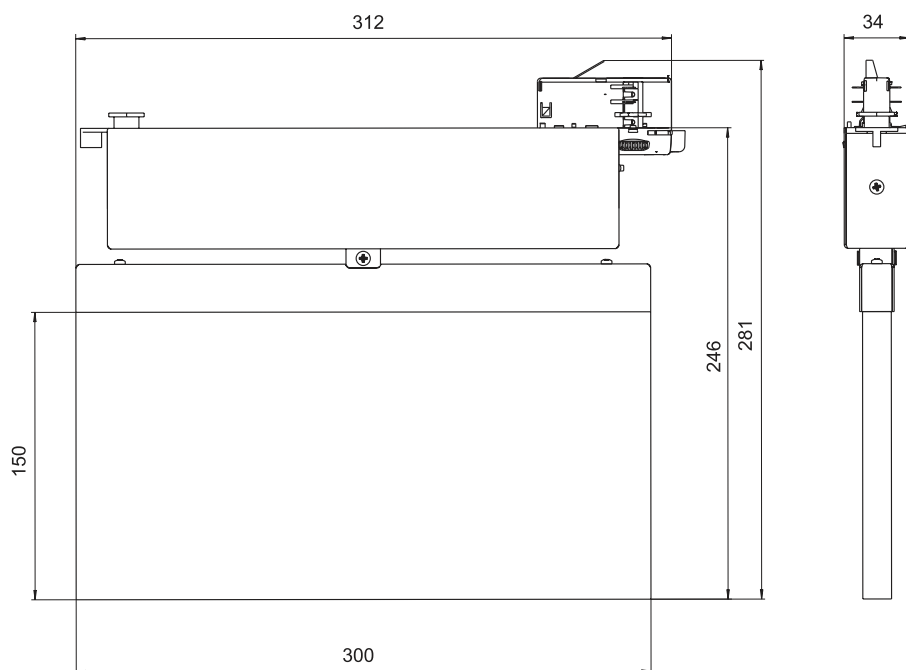

S1 White

S2 Gray

S2 Black

CANOE S

Артикул	Наименование позиции	Режим работы	Срок службы источника света, ч	Нормируемая продолжительность аварийной работы, ч	Яркость светового указателя, кд/м ²		Номинальная потребляемая мощность, Вт	Кэф-фициент мощности	Класс защиты	Рабочая температура, °С
					минимальная яркость знака безопасности в аварийном режиме	средняя яркость знака безопасности в нормальном режиме				
№0 Автономная система аварийного освещения с индивидуальным тестированием										
Автономный световой указатель / оповещатель пожарный световой										
a19373	BS-CANOE-71-S1 LED	постоянный	150 000 (2 x 75 000)	1	100	400	3,3	0,85	I	+1...+35
a20991	BS-CANOE-71-S1 LED Black	постоянный	150 000 (2 x 75 000)	1	100	400	3,3	0,85	I	+1...+35
a20992	BS-CANOE-71-S1 LED Gray	постоянный	150 000 (2 x 75 000)	1	100	400	3,3	0,85	I	+1...+35
a19375	BS-CANOE-71-S2 LED	постоянный	150 000 (2 x 75 000)	1	70	340	6,3	0,90	I	+1...+35
a20993	BS-CANOE-71-S2 LED Black	постоянный	150 000 (2 x 75 000)	1	70	340	6,3	0,90	I	+1...+35
a20994	BS-CANOE-71-S2 LED Gray	постоянный	150 000 (2 x 75 000)	1	70	340	6,3	0,90	I	+1...+35
a19374	BS-CANOE-73-S1 LED	постоянный	150 000 (2 x 75 000)	3	100	400	4,6	0,85	I	+1...+35
a20995	BS-CANOE-73-S1 LED Black	постоянный	150 000 (2 x 75 000)	3	100	400	4,6	0,85	I	+1...+35
a20996	BS-CANOE-73-S1 LED Gray	постоянный	150 000 (2 x 75 000)	3	100	400	4,6	0,85	I	+1...+35
a19376	BS-CANOE-73-S2 LED	постоянный	150 000 (2 x 75 000)	3	35	170	4,6	0,85	I	+1...+35
a20997	BS-CANOE-73-S2 LED Black	постоянный	150 000 (2 x 75 000)	3	35	170	4,6	0,85	I	+1...+35
a20998	BS-CANOE-73-S2 LED Gray	постоянный	150 000 (2 x 75 000)	3	35	170	4,6	0,85	I	+1...+35

ГАБАРИТНЫЕ РАЗМЕРЫ

Модель S1

Модель S2

Аксессуары не предусмотрены

По умолчанию используется адаптер для шинпровода Global trac.

Серии знаков безопасности (заказываются отдельно): для моделей S1 – BL-2010B;
для моделей S2 – BL-3015B.