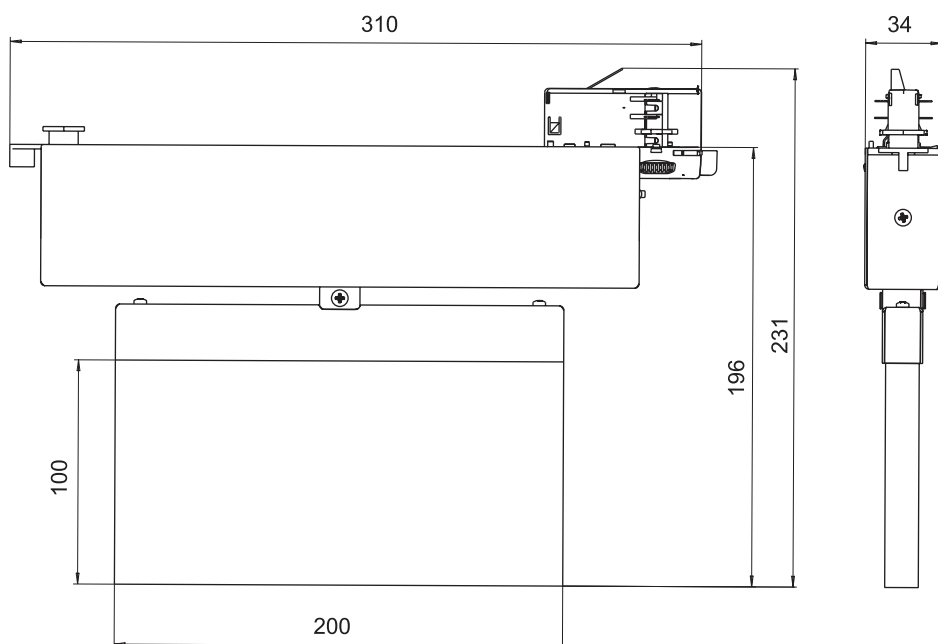

S1 White

S2 Gray

S2 Black

CANOE S

Артикул	Наименование позиции	Режим работы	Срок службы источника света, ч	Нормируемая продолжительность аварийной работы, ч	Яркость светового указателя, кд/м ²		Номинальная потребляемая мощность, Вт	Кэф-фициент мощности	Класс защиты	Рабочая температура, °С
					минимальная яркость знака безопасности в аварийном режиме	средняя яркость знака безопасности в нормальном режиме				
№0 Автономная система аварийного освещения с индивидуальным тестированием										
Автономный световой указатель / оповещатель пожарный световой										
a19373	BS-CANOE-71-S1 LED	постоянный	150 000 (2 x 75 000)	1	100	400	3,3	0,85	I	+1...+35
a20991	BS-CANOE-71-S1 LED Black	постоянный	150 000 (2 x 75 000)	1	100	400	3,3	0,85	I	+1...+35
a20992	BS-CANOE-71-S1 LED Gray	постоянный	150 000 (2 x 75 000)	1	100	400	3,3	0,85	I	+1...+35
a19375	BS-CANOE-71-S2 LED	постоянный	150 000 (2 x 75 000)	1	70	340	6,3	0,90	I	+1...+35
a20993	BS-CANOE-71-S2 LED Black	постоянный	150 000 (2 x 75 000)	1	70	340	6,3	0,90	I	+1...+35
a20994	BS-CANOE-71-S2 LED Gray	постоянный	150 000 (2 x 75 000)	1	70	340	6,3	0,90	I	+1...+35
a19374	BS-CANOE-73-S1 LED	постоянный	150 000 (2 x 75 000)	3	100	400	4,6	0,85	I	+1...+35
a20995	BS-CANOE-73-S1 LED Black	постоянный	150 000 (2 x 75 000)	3	100	400	4,6	0,85	I	+1...+35
a20996	BS-CANOE-73-S1 LED Gray	постоянный	150 000 (2 x 75 000)	3	100	400	4,6	0,85	I	+1...+35
a19376	BS-CANOE-73-S2 LED	постоянный	150 000 (2 x 75 000)	3	35	170	4,6	0,85	I	+1...+35
a20997	BS-CANOE-73-S2 LED Black	постоянный	150 000 (2 x 75 000)	3	35	170	4,6	0,85	I	+1...+35
a20998	BS-CANOE-73-S2 LED Gray	постоянный	150 000 (2 x 75 000)	3	35	170	4,6	0,85	I	+1...+35

ГАБАРИТНЫЕ РАЗМЕРЫ

Модель S1

Модель S2

Аксессуары не предусмотрены

По умолчанию используется адаптер для шинпровода Global trac.

Серии знаков безопасности (заказываются отдельно): для моделей S1 – BL-2010B;
для моделей S2 – BL-3015B.