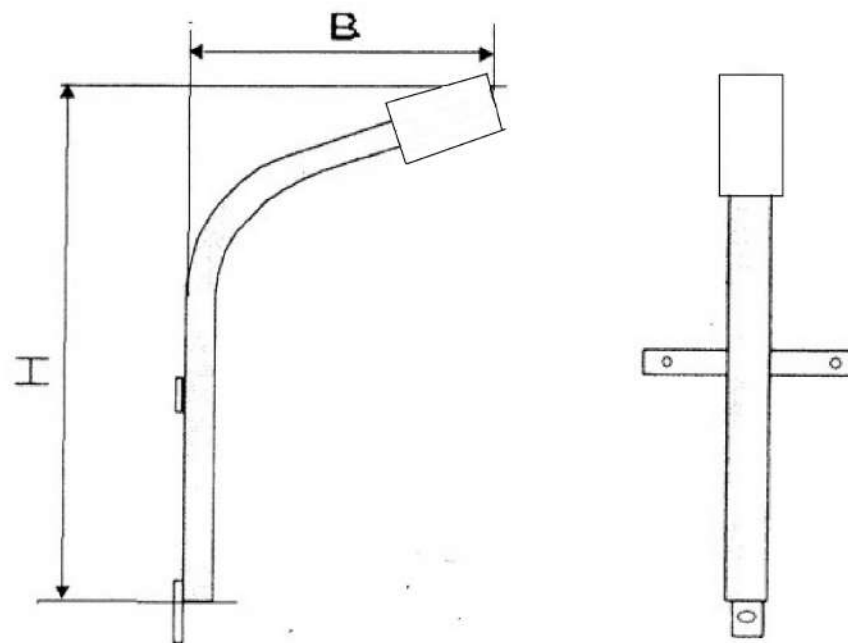

ПАСПОРТ

Кронштейн настенный Р/Г/ЖКУ К00-0,5-0,5 с оголовком 48 мм

Держатель (кронштейн) для установки уличных светильников типа РКУ/ЖКУ. Выпускается ООО «Переноска.ру»

Кронштейн настенный с тремя точками крепления предназначен для монтажа светильников на вертикальные поверхности. Изделие изготовлено из стальной трубы диаметром 32 мм с загнутым под углом оголовком диаметром 48 мм. Габариты кронштейна: высота — 560 мм, вылет — 500 мм. К трубе приварены стальные пластины с отверстиями для стандартного крепежа, а поверхность покрыта порошковой краской.

Кронштейн подходит для установки тяжёлых и крупногабаритных светильников. При использовании соответствующего крепежа он способен выдерживать вес до 50 кг и большие ветровые нагрузки. Подвод электрического провода к светильнику осуществляется снизу через трубу.

Изготовитель:

ООО «Переноска.ру»

192019, г. Санкт –Петербург,

проспект Обуховской Обороны, дом 45, Лит. ДТ, Оф. 203

тел (812) 677-15-39

H - 560 мм, B - 500 мм

1. Труба - диаметр 32 мм
2. Оголовок - диаметр 48 мм
3. Вес - 1.7 кг.