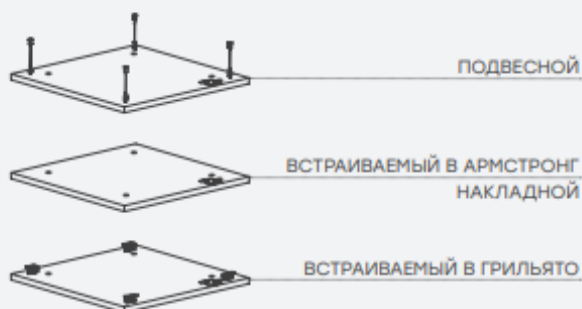

**Виды монтажа:** подвесной, накладной, встраиваемый в потолок Армстронг.  
**Базовый цвет:** белый.

Отсканируйте QR-код, чтобы получить больше информации.

Наименование	АВРОРА-90/AVRORA-90				
	295x595x25		595x595x25		1195x295x25
Размер (ДхШхВ), мм	295x595x25		595x595x25		1195x295x25
Мощность, Вт	14	16	28	32	38
Световой поток CRI > 80, лм ГОСТ 34819	1600	1800	3350	3850	4550
Световой поток CRI > 90, лм ГОСТ 34819	1500	1700	3100	3600	4250
Энергоэффективность CRI > 80, лм/Вт	> 120	> 120	> 120	> 120	> 120
Цветовая температура, К	3000   4000   5000   6500				
Степень защиты, IP по ГОСТ 14254-2015	IP20				