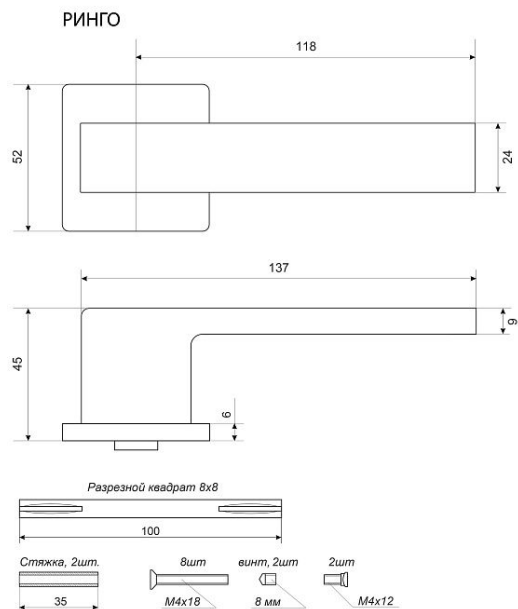

ГАБАРИТЫ И ВЕС

Вес (брутто) 0.575

УПАКОВКА

Индивидуальная упаковка Коробка
Штук в коробке 20

ОПИСАНИЕ

Ручка на квадратной накладке. Материал ручек — алюминиевый сплав, накладки — цинковый сплав. Многослойное гальваническое покрытие. Комплекуются винтовыми стяжками и шурупами. Длина разрезного квадрата - 105мм. Для дверей, толщиной 34-45 мм. Гарантийный срок эксплуатации — 3 года.