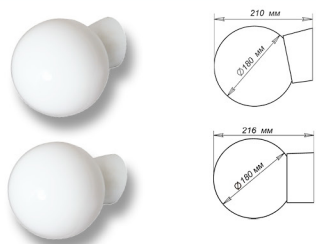

Размер основания:
задняя стенка 96x100
высота 54 мм

Артикул: 1005100002

Основание прямое для светильника

Размер основания:
Ø100
высота 50 мм

Артикул: 1005100073

Для подключения проводов питания к светильнику с патроном новой модификации нет необходимости демонтировать патрон для присоединения проводов

СЕРИЯ «ГРИБОК»

Артикул	Размер, мм	Лампа	Корпус/стекло	Упаковка
1005100158	Φ165 h179	1xE27 max 60w	наклонный белый/опал	8 шт.
1005100163	Φ165 h175	1xE27 max 60w	прямой белый/опал	8 шт.

СЕРИЯ «ШАР 150»

Артикул	Размер, мм	Лампа	Корпус/стекло	Упаковка
1005100160	Φ150 h186	1xE27 max 60w	наклонный белый/опал	10 шт.
1005750014	Φ150 h186	1xE27 max 60w	наклонный белый/опал	1 шт.
1005100165	Φ150 h186	1xE27 max 60w	прямой белый/опал	10 шт.
1005750015	170x196	1xE27 max 60w	прямой белый/опал	4 шт.

СЕРИЯ «ШАР 180»

Артикул	Размер, мм	Лампа	Корпус/стекло	Упаковка
1005100161	Φ180 h216	1xE27 max 60w	наклонный белый/опал	4 шт.
1005100166	Φ180 h216	1xE27 max 60w	прямой белый/опал	4 шт.

СВЕТИЛЬНИКИ НАСТЕННЫЕ ДЕКОРАТИВНЫЕ 1.3.2. С ДЕРЕВЯННЫМИ ЭЛЕМЕНТАМИ