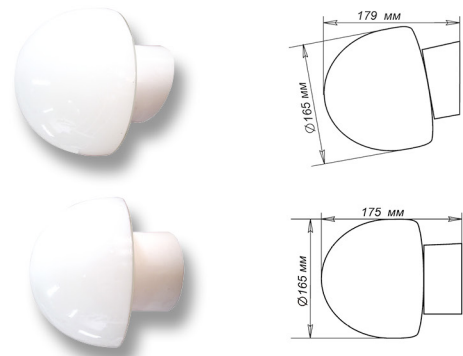

Патрон.....E27, керамика
Тип лампы.....ЛОН, КЛЛ, светодиодная лампа, патрон E27
Мощность лампы.....60 Вт

Сфера применения

Общее освещение бытовых, общественных и вспомогательных помещений

Основание наклонное для светильника

Размер основания:
задняя стенка 96x100
высота 54 мм

Артикул: 1005100002

Основание прямое для светильника

Размер основания:
Ø100
высота 50 мм

Артикул: 1005100073

Для подключения проводов питания к светильнику с патроном новой модификации нет необходимости демонтировать патрон для присоединения проводов

СЕРИЯ «ГРИБОК»

Артикул	Размер, мм	Лампа	Корпус/стекло	Упаковка
1005100158	Φ165 h179	1xE27 max 60w	наклонный белый/опал	8 шт.
1005100163	Φ165 h175	1xE27 max 60w	прямой белый/опал	8 шт.

СЕРИЯ «ШАР 150»

Артикул	Размер, мм	Лампа	Корпус/стекло	Упаковка
1005100160	Φ150 h186	1xE27 max 60w	наклонный белый/опал	10 шт.
1005750014	Φ150 h186	1xE27 max 60w	наклонный белый/опал	1 шт.
1005100165	Φ150 h186	1xE27 max 60w	прямой белый/опал	10 шт.
1005750015	170x196	1xE27 max 60w	прямой белый/опал	4 шт.

Мелани

Размер, мм	Лампа	Венге	Вишня	Сосна
230x180x68	1xE27 max 60w	1005206007	1005206008	1005206009
260x245x77	1xE27 max 60w	1005206016	1005206017	1005206018
370x180x66	2xE27 max 60w	1005206025	1005206026	1005206027