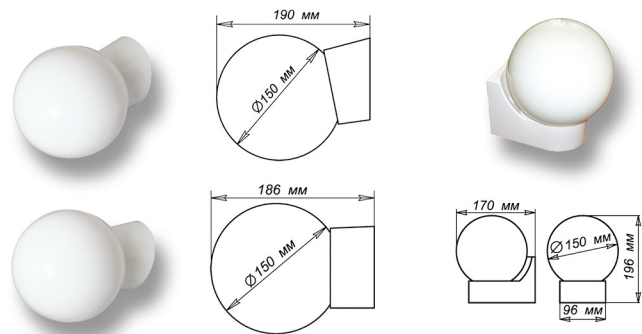

СВЕТИЛЬНИКИ НАСТЕННЫЕ ДЕКОРАТИВНЫЕ 1.3.1. С ВЫДУВНЫМ СТЕКЛОМ

Технические параметры

Степень защиты.....IP20
Класс защиты.....II
Климатическое исполнение.....УХЛ4
Установка.....на опорную поверхность на 2 винта
Напряжение сети.....220В ± 10%, Частота - 50 Гц
Материал корпуса.....Пластик
Материал рассеивателя.....Стекло
Тип присоединения.....A85

Размер основания:
задняя стенка 96x100
высота 54 мм

Артикул: 1005100002

Основание прямое для светильника

Размер основания:
Ø100
высота 50 мм

Артикул: 1005100073

Для подключения проводов питания к светильнику с патроном новой модификации нет необходимости демонтировать патрон для присоединения проводов

СЕРИЯ «ГРИБОК»

Артикул	Размер, мм	Лампа	Корпус/стекло	Упаковка
1005100158	Φ165 h179	1xE27 max 60w	наклонный белый/опал	8 шт.
1005100163	Φ165 h175	1xE27 max 60w	прямой белый/опал	8 шт.

СЕРИЯ «ШАР 150»

Артикул	Размер, мм	Лампа	Корпус/стекло	Упаковка
1005100160	Φ150 h186	1xE27 max 60w	наклонный белый/опал	10 шт.
1005750014	Φ150 h186	1xE27 max 60w	наклонный белый/опал	1 шт.
1005100165	Φ150 h186	1xE27 max 60w	прямой белый/опал	10 шт.
1005750015	170x196	1xE27 max 60w	прямой белый/опал	4 шт.

Мелани

Размер, мм	Лампа	Венге	Вишня	Сосна
230x180x68	1xE27 max 60w	1005206007	1005206008	1005206009
260x245x77	1xE27 max 60w	1005206016	1005206017	1005206018
370x180x66	2xE27 max 60w	1005206025	1005206026	1005206027