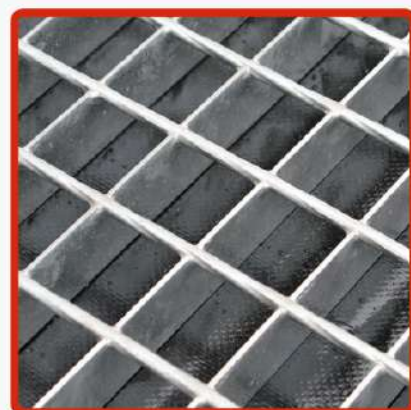

КОЛЕСО полиамидное

150 мм

500 кг

20 мм

полиамид

RU СДЕЛАНО
В РОССИИ

Арт. 8800-150

поверхности, пригодные для использования

рекомендовано

допустимо

запрещено

бетон

асфальт

грунт

плитка

пол со стружкой

решетчатый пол

рекомендовано использовать на гладких поверхностях
могут повредить деликатные поверхности

пол с препятствиями

технические характеристики

вес колеса 350 г

варианты использования

автосервисы

химическая
промышленность