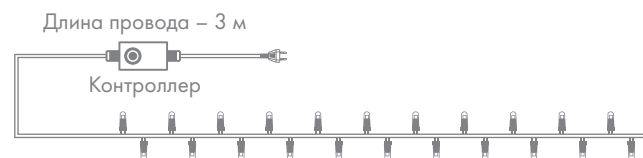

ГИРЛЯНДА УНИВЕРСАЛЬНАЯ

Артикул	Цвет свечения	Размер, м	Количество диодов, LED	Цвет провода
303-055	<input type="checkbox"/> белый	15	120	зеленый
303-195	<input type="checkbox"/> белый	15	120	прозрачный
303-115	<input type="checkbox"/> белый	20	160	зеленый
NEW! 303-305	<input type="checkbox"/> белый	20	160	прозрачный
303-166	<input type="checkbox"/> теплый белый	4	25	прозрачный
303-016	<input type="checkbox"/> теплый белый	4	25	зеленый
303-026	<input type="checkbox"/> теплый белый	6	40	зеленый
303-176	<input type="checkbox"/> теплый белый	6	40	прозрачный
303-046	<input type="checkbox"/> теплый белый	10	80	зеленый
303-186	<input type="checkbox"/> теплый белый	10	80	прозрачный
303-056	<input type="checkbox"/> теплый белый	15	120	зеленый
303-196	<input type="checkbox"/> теплый белый	15	120	прозрачный
303-116	<input type="checkbox"/> теплый белый	20	160	зеленый
NEW! 303-306	<input type="checkbox"/> теплый белый	20	160	прозрачный
303-013	<input type="checkbox"/> синий	4	25	зеленый
303-023	<input type="checkbox"/> синий	6	40	зеленый
303-043	<input type="checkbox"/> синий	10	80	зеленый
303-053	<input type="checkbox"/> синий	15	120	зеленый