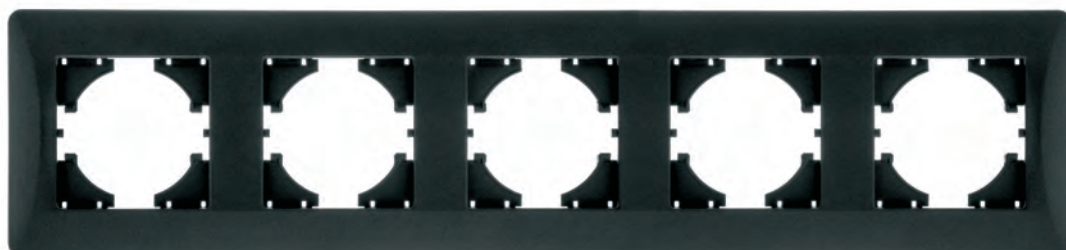

С1150

РАМКА пятиместная для механизмов
серии UGRA

Белый 001

Бежевый 003

Серебро 004

Графит 010

Шампань 027

Жемчуг 028

С1150-ОХХ - Последние три цифры обозначают цвет изделия. «ОХХ» в обозначении представляют собой цифры от 01 до 40 соответствующие цвету внешних элементов. (001-белый, 003-бежевый, 004-серебро, 005-золото, 010-графит, 012-бордо, 027-шампань, 028-жемчуг.)