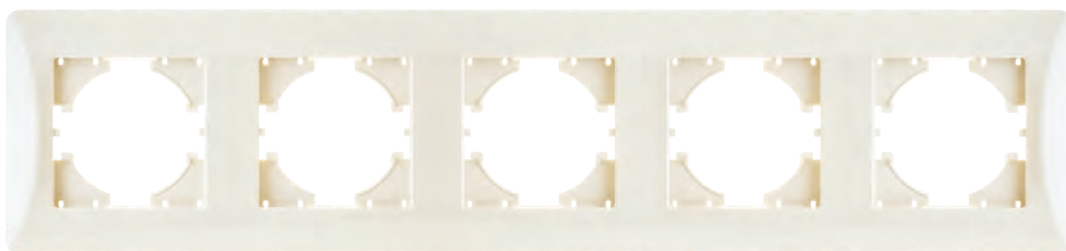

С1150

РАМКА пятиместная для механизмов
серии UGRA

Белый 001

Бежевый 003

Серебро 004

Графит 010

Шампань 027

Жемчуг 028

С1150-ОХХ - Последние три цифры обозначают цвет изделия. «ОХХ» в обозначении представляют собой цифры от 01 до 40 соответствующие цвету внешних элементов. (001-белый, 003-бежевый, 004-серебро, 005-золото, 010-графит, 012-бордо, 027-шампань, 028-жемчуг.)