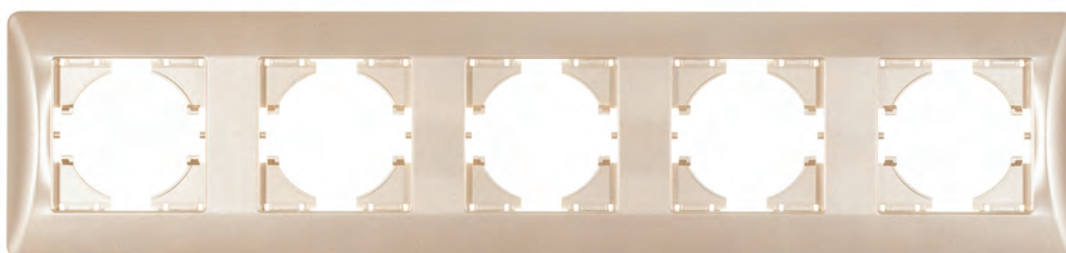

С1150

РАМКА пятиместная для механизмов
серии UGRA

Белый 001

Бежевый 003

Серебро 004

Графит 010

Шампань 027

Жемчуг 028

С1150-ОХХ - Последние три цифры обозначают цвет изделия. «ОХХ» в обозначении представляют собой цифры от 01 до 40 соответствующие цвету внешних элементов. (001-белый, 003-бежевый, 004-серебро, 005-золото, 010-графит, 012-бордо, 027-шампань, 028-жемчуг.)