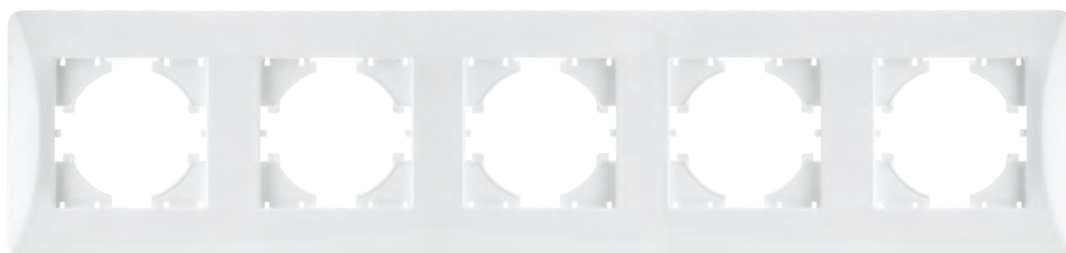

С1150

РАМКА пятиместная для механизмов
серии UGRA

Белый 001

Бежевый 003

Серебро 004

Графит 010

Шампань 027

Жемчуг 028

С1150-ОХХ - Последние три цифры обозначают цвет изделия. «ОХХ» в обозначении представляют собой цифры от 01 до 40 соответствующие цвету внешних элементов. (001-белый, 003-бежевый, 004-серебро, 005-золото, 010-графит, 012-бордо, 027-шампань, 028-жемчуг.)