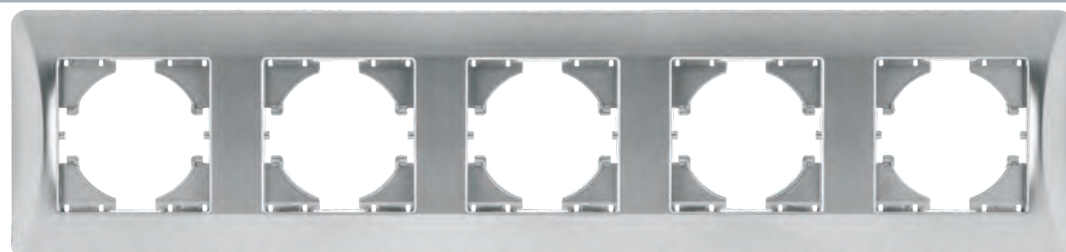

С1150

РАМКА пятиместная для механизмов
серии UGRA

Белый 001

Бежевый 003

Серебро 004

Графит 010

Шампань 027

Жемчуг 028

С1150-ОХХ - Последние три цифры обозначают цвет изделия. «ОХХ» в обозначении представляют собой цифры от 01 до 40 соответствующие цвету внешних элементов. (001-белый, 003-бежевый, 004-серебро, 005-золото, 010-графит, 012-бордо, 027-шампань, 028-жемчуг.)