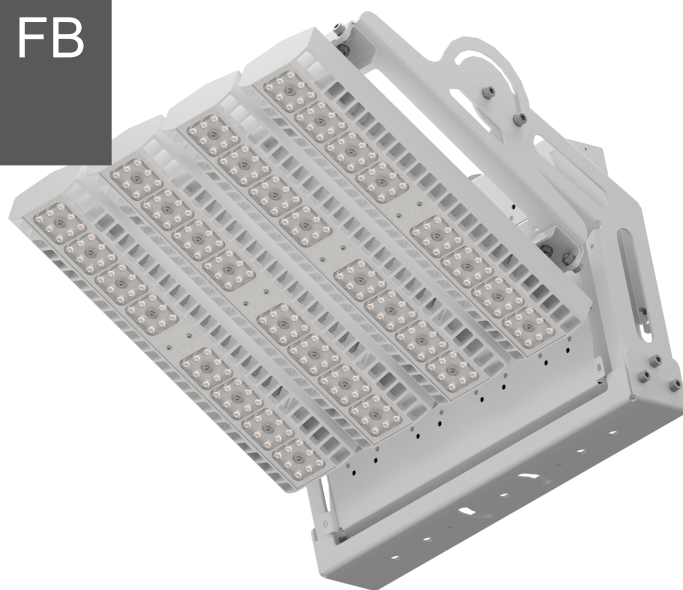

ТЕХНИЧЕСКАЯ ИНФОРМАЦИЯ (ТИ)

FORWARD 600W D30 850 WH FB

АРТИКУЛ 1864001710

ОПИСАНИЕ

Светодиодные светильники для освещения спортивных объектов

ТЕХНИЧЕСКИЕ ХАРАКТЕРИСТИКИ

- Тип изделия – "прожектор"
- Балласт – "Драйвер"
- Габаритный тип – "Параллелепипед"
- Тип светильника по монтажу – "Накладной"