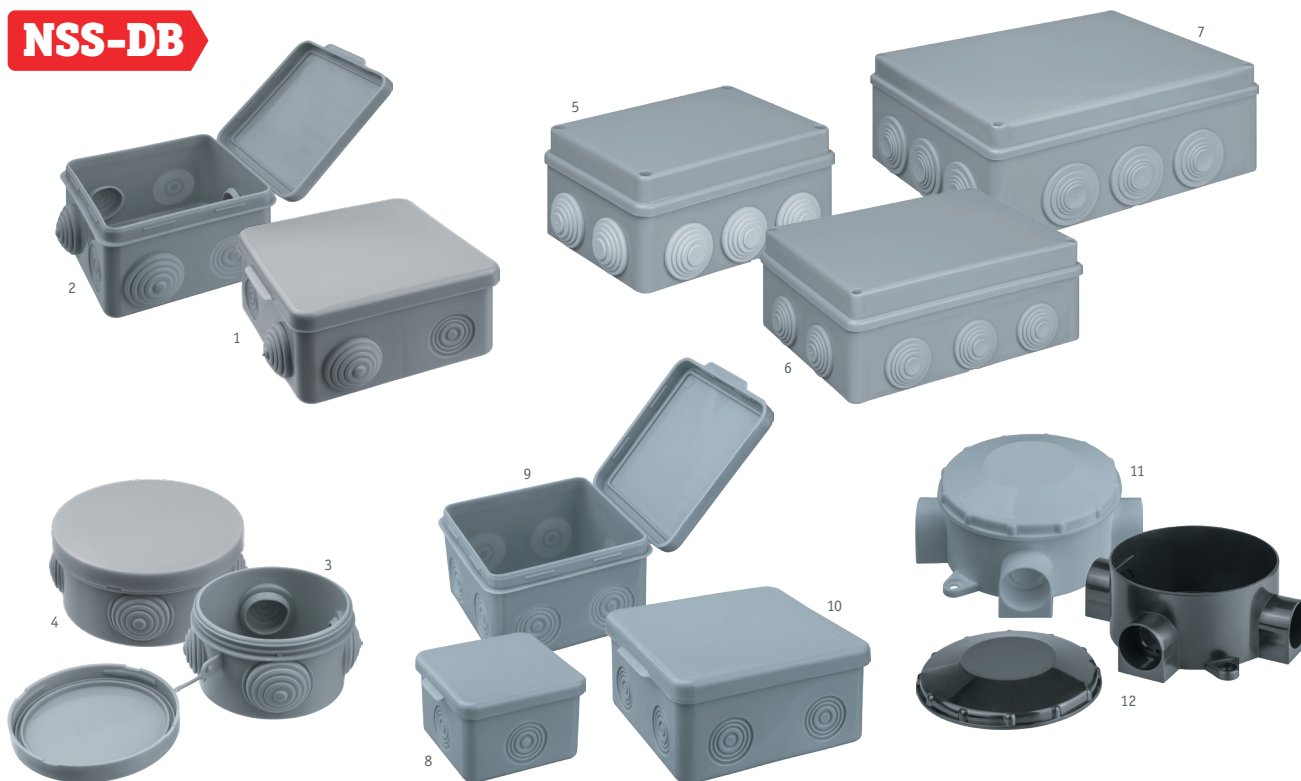

**NSS-DB**

Коробки распаячные Navigator серии NSS-DB предназначены для соединения и разветвления проводов и кабелей и надежной защиты мест их соединений от внешнего воздействия. Применяются в жилых, офисных и промышленных помещениях при открытом монтаже электропроводки на стенах и потолке.

- Изготовлены из ударопрочного полипропилена
- Идеально подходят для использования во влажных помещениях
- Обеспечивают быстрый доступ к местам соединений
- Придают электропроводке эстетичный вид
- Не требуют подготовки монтажных отверстий
- Подходят для гофрированных, гладких и армированных труб
- Специальные мембраны (гермоводы) обеспечивают защиту соединений от влаги IP54, IP55
- Рабочее напряжение 400 В

NSS-DB

Коробки распаячные Navigator серии NSS-DB предназначены для соединения и разветвления проводов и кабелей и надежной защиты мест их соединений от внешнего воздействия. Применяются в жилых, офисных и промышленных помещениях при открытом монтаже электропроводки на стенах и потолке.

**NSS-DB**

Коробки распаячные Navigator серии NSS-DB предназначены для соединения и разветвления проводов и кабелей и надежной защиты мест их соединений от внешнего воздействия. Применяются в жилых, офисных и промышленных помещениях при скрытом монтаже электропроводки на стенах и потолке.