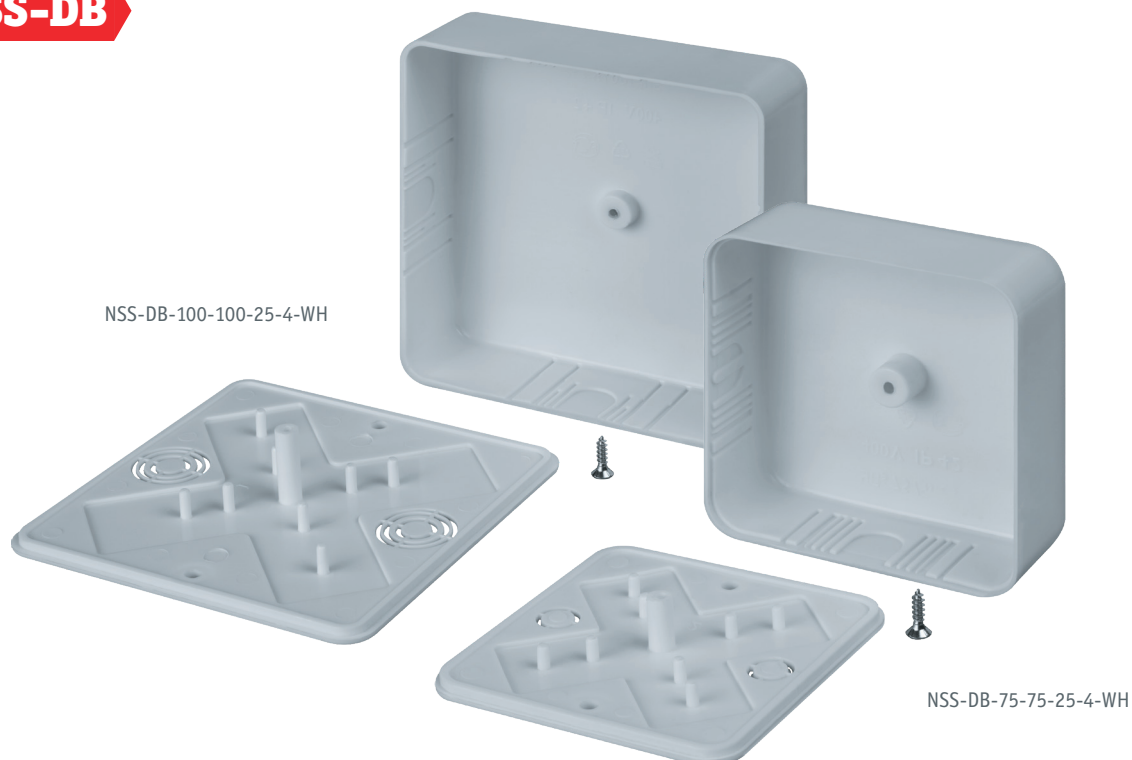

**NSS-DB**

Коробки распаячные Navigator серии NSS-DB предназначены для соединения и разветвления проводов и кабелей и надежной защиты мест их соединений от внешнего воздействия. Применяются в жилых, офисных и промышленных помещениях при открытом монтаже электропроводки на стенах и потолке.

- Изготовлены из ударопрочного полипропилена
- Идеально подходят для использования во влажных помещениях
- Обеспечивают быстрый доступ к местам соединений
- Придают электропроводке эстетичный вид
- Не требуют подготовки монтажных отверстий
- Подходят для гофрированных, гладких и армированных труб
- Специальные мембраны (гермоводы) обеспечивают защиту соединений от влаги IP54, IP55
- Рабочее напряжение 400 В

NSS-DB

Коробки распаячные Navigator серии NSS-DB предназначены для соединения и разветвления проводов и кабелей и надежной защиты мест их соединений от внешнего воздействия. Применяются в жилых, офисных и промышленных помещениях при открытом монтаже электропроводки на стенах и потолке.

- Изготовлены из ударопрочного полипропилена
- Предназначены для скрытого монтажа в твердые или полые стены
- Подходят для гофрированных, гладких и армированных труб
- Обеспечивают быстрый доступ к местам соединений
- Рабочее напряжение 400 В