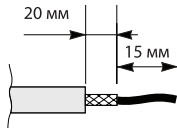

3.3. Зачистить кабель согласно рисунка.