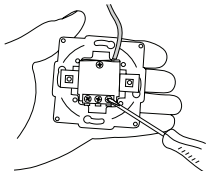

3.4. Подсоединить к розетке предварительно зачищенный кабель.