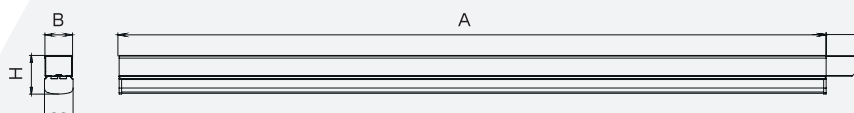

VOLGA IP20/IP40 PL

Модульный светильник

Оптическая часть светильника – опаловый плафон для равномерного освещения горизонтальных поверхностей. Корпус светильника Volga IP20 PL изготовлен из листовой стали. Корпус светильника Volga IP40 PL изготовлен из алюминиевого профиля.

Виды монтажа: подвесной.

Базовый цвет: белый.

VOLGA-IP20-PL для монтажа в линию

VOLGA-IP20-PL одиночный

ПЛАФОН

Отсканируйте QR-код, чтобы получить больше информации.

Наименование	34/38 IP20/IP40 PL	50 IP20/IP40 PL	67/76 IP20/IP40 PL
Размер (АxВxН), мм	865x69x94	1152x69x94	1724x69x94
Мощность, Вт	34/38	50	67/76
Световой поток, лм	3800/4200	5600	7400/8400
Энергоэффективность, лм/Вт	> 130 > 140 > 110	> 130 > 140 > 115	> 130 > 140 > 110
Коэффициент мощности	> 0,95		
Коэффициент пульсации, %	< 1		
Цветовая температура, К	3000 4000 5000 6500		
Индекс цветопередачи, CRI	> 80 > 90		
Степень защиты, IP по ГОСТ 14254-2015	IP20 / IP40		