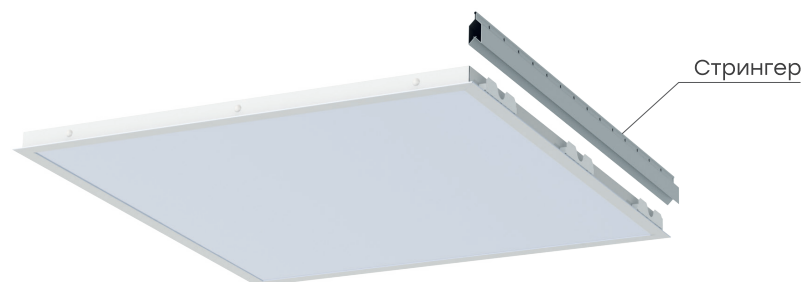

KROKUS CLIP-IN | AVRORA CLIP-IN

Светильники для медицинских учреждений и чистых помещений

Светильники KROKUS Clip-In и AVRORA Clip-In подходят для использования в медицинских учреждениях и в чистых помещениях. Светильники позволяют экономить до 70% электроэнергии и обеспечивают качественное, мягкое освещение. Монтаж осуществляется без дополнительных креплений, светильники защелкиваются в потолочную систему быстро, легко и надежно.

KROKUS
Clip-In

AVRORA
Clip-In

Отсканируйте QR-код,
чтобы получить
больше информации.

Наименование	KROKUS Clip-In	AVRORA Clip-In
Размер, мм	600x600x10	600x600x25
Мощность, Вт	34	32
Световой поток, лм	3500	4200
Энергоэффективность, лм/Вт	> 100	> 130
Коэффициент мощности	> 0,95	
Коэффициент пульсации, %	< 1	
Цветовая температура, К	3000 4000 5000 6500	
Индекс цветопередачи, CRI	> 80 > 90	
Степень защиты, IP по ГОСТ 14254-2015	IP54/IP20	IP54