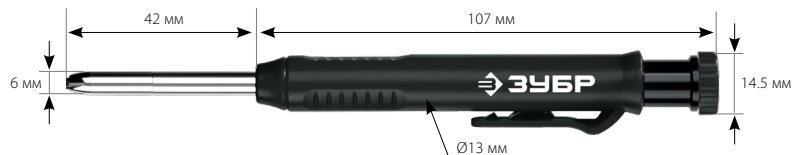

арт. 06311-2