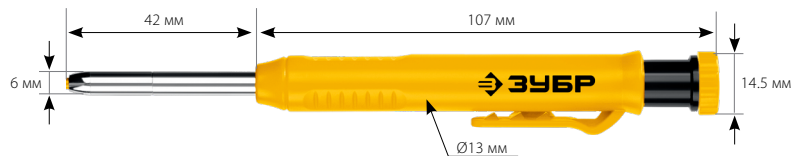

арт. 06311-5