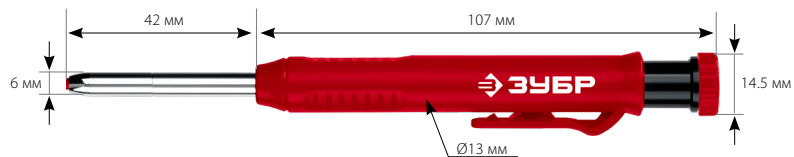

арт. 06311-3