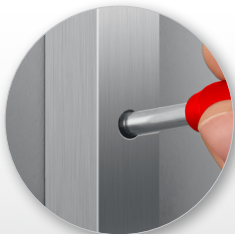

Удлиненный тонкий носик
для нанесения разметки
в отверстиях и труднодоступных местах

**УСТОЙЧИВ К ПЕРЕПАДАМ
ТЕМПЕРАТУР И УФ-ЛУЧАМ**

**РАЗМЕЧАЕТ
В ЖАРУ И В МОРОЗ**

**РАЗМЕТКА
ПЫЛЬНЫХ ПОВЕРХНОСТЕЙ**