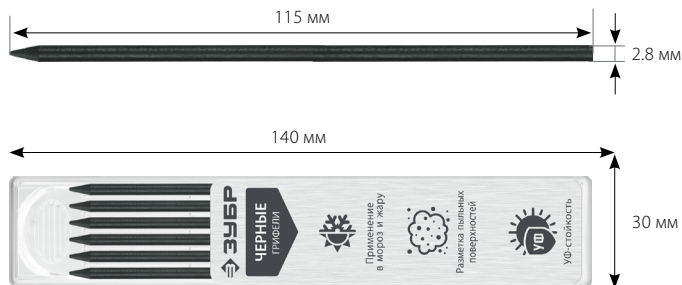

Грифели

для автоматических строительных карандашей

Применение:

в качестве сменных грифелей для автоматических строительных карандашей (арт. 06311-2, 06311-3, 06311-5, 06312-Н6).

- Устойчивы к перепадам температур и УФ-лучам
- Пластиковый пенал для грифелей
- Точность разметки

арт. 06313-2

ЧЕРНЫЕ
ГРИФЕЛИ

КРАСНЫЕ
ГРИФЕЛИ

ЖЕЛТЫЕ
ГРИФЕЛИ