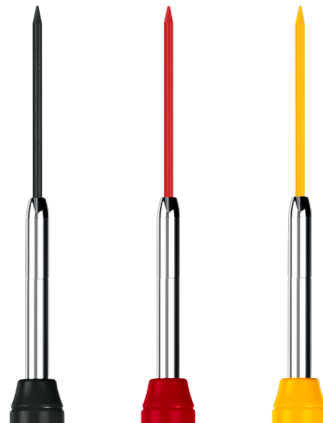

- Устойчивы к перепадам температур и УФ-лучам
- Пластиковый пенал для грифелей
- Точность разметки

арт. 06313-2

ЧЕРНЫЕ
ГРИФЕЛИ

КРАСНЫЕ
ГРИФЕЛИ

ЖЕЛТЫЕ
ГРИФЕЛИ

Кол-во грифелей, шт.

6

Материал