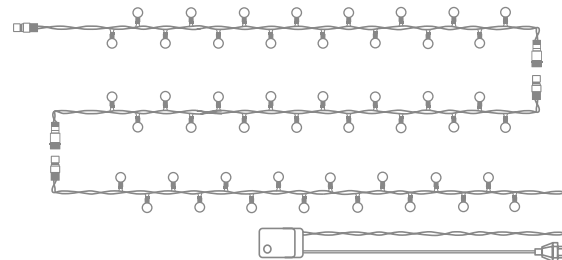

напряжение

ТЕМНО-
ЗЕЛЕНый

провод

до 30 м

соединяется

Гирлянда Шарики представляет собой провод, на котором равномерно размещены яркие светодиоды с несъемными насадками в виде шариков. Гирлянда идеально подходит для украшения елок и создания декоративной подсветки в интерьере.

Артикул	Цвет свечения	Размер, м	Количество диодов, LED	Размер шарика, мм
303-539	RGB	5	30	Ø 15
303-549	RGB	5	30	Ø 18
303-550	RGB	5	25	Ø 25
303-569	RGB	5	25	Ø 30
303-555*	белый	5	25	Ø 25

*постоянное свечение