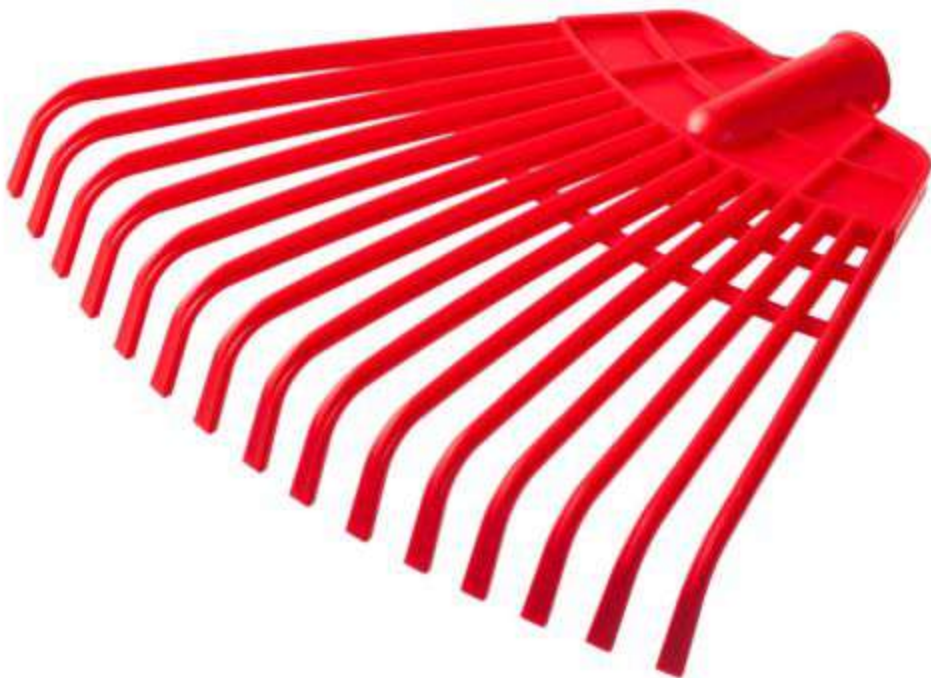

Веерные грабли **Grinda** - удобное решение для уборки травы и листьев на садовом участке.

- Жесткие, пружинящие пластиковые зубцы
- Небольшой вес для продолжительной работы без усталости

Материал	Размер	Количество зубцов	Черенка	Артикул
полиэтилен	350 x 310 мм	15	нет	421879*