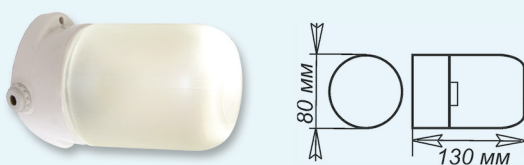

СЕРИЯ «ЛИНДА»

Термостойкий светильник для бани и сауны НББ «Линда».

Светильник «Линда» рекомендуется для внутреннего освещения саун, бань, душевых и ванных комнат, промышленных и производственных помещений с высокой влажностью и температурой воздуха до +140 С.

- Светильник имеет повышенную степень защиты от пыли и влаги - IP 65.
- Светильники рассчитаны на использование ламп ЛОН 40w или 60w.
- В светильниках установлены керамические патроны с цоколем E27.
- Светильники монтируются непосредственно на стену.