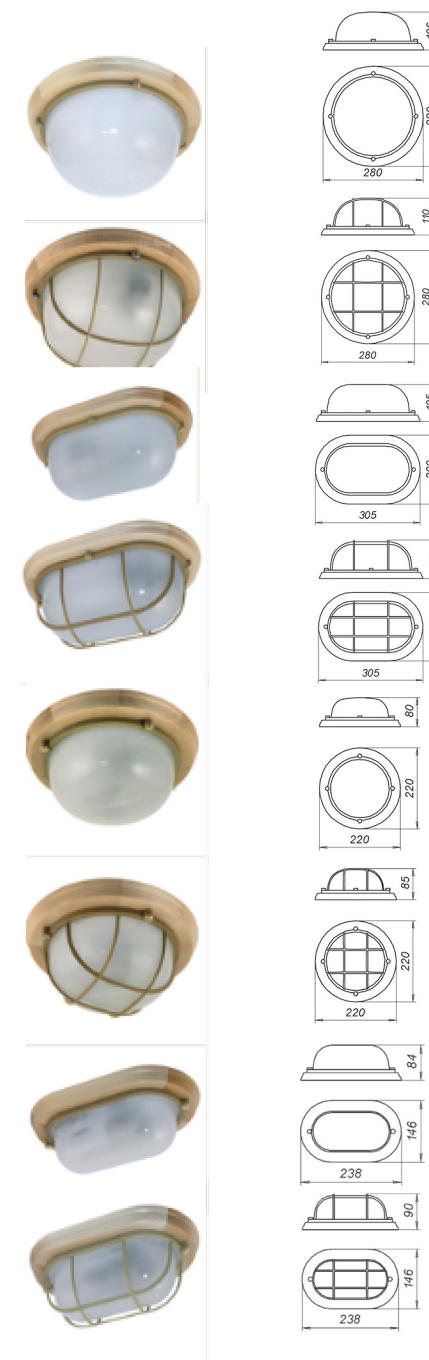

- Светильник имеет повышенную степень защиты от пыли и влаги - IP 65.
- Светильники рассчитаны на использование ламп ЛОН 40w или 60w.
- В светильниках установлены керамические патроны с цоколем E27.
- Светильники монтируются непосредственно на стену.

Корпус керамика

Корпус керамика

Корпус пластик

Артикул	Корпус	Лампы	Кол-во	t	IP
1005050068	наклонный керамический белый	E27 max 60Вт	12 шт.	-45 +140	54
1005050073	наклонный керамический белый	E27 max 60Вт	1 шт.	-45 +140	54
1005050069	прямой керамический белый	E27 max 60Вт	12 шт.	-45 +140	54
1005050072	прямой керамический белый	E27 max 60Вт	1 шт.	-45 +140	54

Артикул	Корпус	Лампы	Кол-во	t	IP
1005050074	угловой керамический белый	E27 max 60Вт	1 шт.	-45 +140	54

Артикул	Корпус	Лампы	Кол-во	t	IP
1005050070	наклонный серый	E27 max 40Вт	12 шт.	-45 +100	65
1005050019	наклонный серый	E27 max 60Вт	12 шт.	-45 +80	65

- В светильниках применяются лампы накаливания ЛОН.
- Светильник имеет степень защиты IP 65
- Светильники монтируются непосредственно на стену.
- В светильниках установлены керамические патроны с цоколем E27.
- Корпус светильника изготовлен из металла и имеет стойкое порошковое покрытие.
- **Декоративный деревянный элемент изготовлен из ЛИПЫ, что позволяет использование при высоких температурах.**
- В светильнике используется рассеиватель из прочного, боросиликатного, термостойкого стекла, уплотнительная прокладка из кремнийорганической резины.
- Для лучшего обеспечения герметизации в месте ввода проводов, светильник укомплектован гермовводом из термостойкого полимера.
- Крепежный металлический обруч рассеивателя надежно фиксируется на корпусе тремя декоративными винтами.