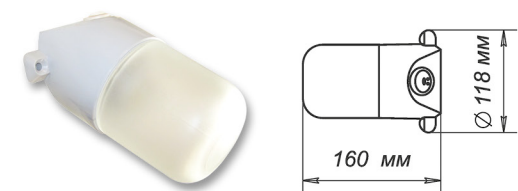

СЕРИЯ «ЛИНДА»

Термостойкий светильник для бани и сауны НББ «Линда».

Светильник «Линда» рекомендуется для внутреннего освещения саун, бань, душевых и ванных комнат, промышленных и производственных помещений с высокой влажностью и температурой воздуха до +140 С.

- Светильник имеет повышенную степень защиты от пыли и влаги - IP 65.
- Светильники рассчитаны на использование ламп ЛОН 40w или 60w.
- В светильниках установлены керамические патроны с цоколем E27.
- Светильники монтируются непосредственно на стену.

Корпус керамика

Корпус керамика

Корпус пластик

Артикул	Корпус	Лампы	Кол-во	t	IP
1005050068	наклонный керамический белый	E27 max 60Вт	12 шт.	-45 +140	54
1005050073	наклонный керамический белый	E27 max 60Вт	1 шт.	-45 +140	54
1005050069	прямой керамический белый	E27 max 60Вт	12 шт.	-45 +140	54
1005050072	прямой керамический белый	E27 max 60Вт	1 шт.	-45 +140	54