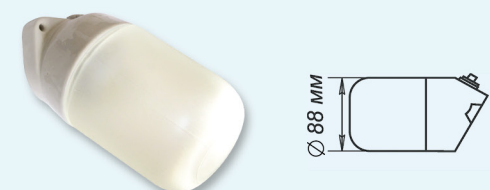

СЕРИЯ «ЛИНДА»

Термостойкий светильник для бани и сауны НББ «Линда».

Светильник «Линда» рекомендуется для внутреннего освещения саун, бань, душевых и ванных комнат, промышленных и производственных помещений с высокой влажностью и температурой воздуха до +140 С.

- Светильник имеет повышенную степень защиты от пыли и влаги - IP 65.
- Светильники рассчитаны на использование ламп ЛОН 40w или 60w.
- В светильниках установлены керамические патроны с цоколем E27.
- Светильники монтируются непосредственно на стену.

Корпус керамика

Корпус керамика

Корпус пластик

Артикул	Корпус	Лампы	Кол-во	t	IP
1005050068	наклонный керамический белый	E27 max 60Вт	12 шт.	-45 +140	54
1005050073	наклонный керамический белый	E27 max 60Вт	1 шт.	-45 +140	54
1005050069	прямой керамический белый	E27 max 60Вт	12 шт.	-45 +140	54
1005050072	прямой керамический белый	E27 max 60Вт	1 шт.	-45 +140	54