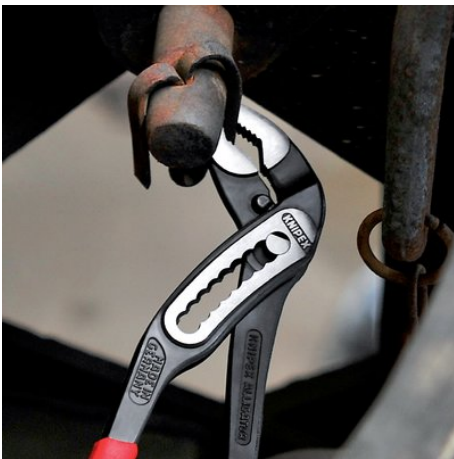

Информация о продукции

88 02 250

KNIPEX Alligator®

Клещи сантехнические

DIN ISO 8976

- с длинными ручками в двухцветных многокомпонентных чехлах без упоров - для большего удобства в использовании и более простой транспортировки
- функция смыкания губок, которая облегчает работу в узких и труднодоступных местах
- захватные губки со специально закаленными зубцами твердостью примерно 61 HRC: надежный захват - надолго!
- коробчатый шарнир: высокая стабильность благодаря двум направляющим
- Прочная конструкция, устойчивы к загрязнениям; особенно подходят для работ вне помещения
- Специальный механизм предотвращает защемление пальцев
- Хромованадиевая сталь, кованая, многократно закаленная в масле

назначения	
Номер артикула	88 02 250
EAN	4003773019282
Клещи	фосфатированные, черного цвета
Головка	полированная
Ручки	с тонкими многокомпонентными чехлами
Вес	347 g
Размеры	250 x 50 x 18 mm
Норма	DIN ISO 8976
Reach	нет
RohS	нет
Технические атрибуты	
Позиции установки	9
параметры для труб дюймы (диаметр)	Ø 2 Дюйм
Диапазон для гаек, размер под ключ	46 mm
Параметры для труб (диаметр)	Ø 50 mm
eCl@ss 5.1.4	21040301
ETIM 5.0	EC000164
ETIM 6.0	EC000164
proficl@ss 6.0	AAA936c004
UNSPSC 13.1	27112111

Возможны технические изменения и ошибки

Самофиксация на трубах и гайках: инструмент не соскальзывает с детали; все прилагаемое усилие может быть направлено на вращение детали; не требуется плотное сжатие ручек, в результате усилий затрачивается меньше