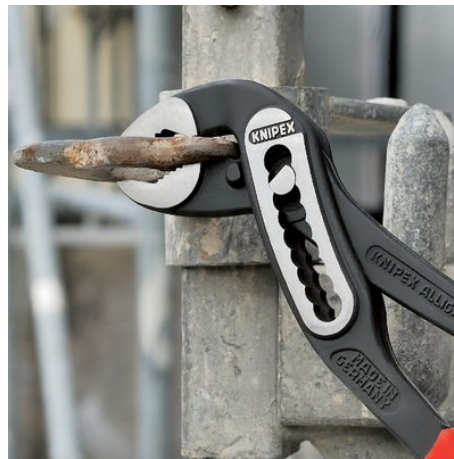

Информация о продукции

88 02 250

KNIPEX Alligator®

Клещи сантехнические

DIN ISO 8976

- с длинными ручками в двухцветных многокомпонентных чехлах без упоров - для большего удобства в использовании и более простой транспортировки
- функция смыкания губок, которая облегчает работу в узких и труднодоступных местах
- захватные губки со специально закаленными зубцами твердостью примерно 61 HRC: надежный захват - надолго!
- коробчатый шарнир: высокая стабильность благодаря двум направляющим
- Прочная конструкция, устойчивы к загрязнениям; особенно подходят для работ вне помещения
- Специальный механизм предотвращает защемление пальцев
- Хромованадиевая сталь, кованая, многократно закаленная в масле

назначения	
Номер артикула	88 02 250
EAN	4003773019282
Клещи	фосфатированные, черного цвета
Головка	полированная
Ручки	с тонкими многокомпонентными чехлами
Вес	347 g
Размеры	250 x 50 x 18 mm
Норма	DIN ISO 8976
Reach	нет
RohS	нет
Технические атрибуты	
Позиции установки	9
параметры для труб дюймы (диаметр)	Ø 2 Дюйм
Диапазон для гаек, размер под ключ	46 mm
Параметры для труб (диаметр)	Ø 50 mm
eCl@ss 5.1.4	21040301
ETIM 5.0	EC000164
ETIM 6.0	EC000164
proficl@ss 6.0	AAA936c004
UNSPSC 13.1	27112111

Возможны технические изменения и ошибки

Самофиксация на трубах и гайках: инструмент не соскальзывает с детали; все прилагаемое усилие может быть направлено на вращение детали; не требуется плотное сжатие ручек, в результате усилий затрачивается меньше