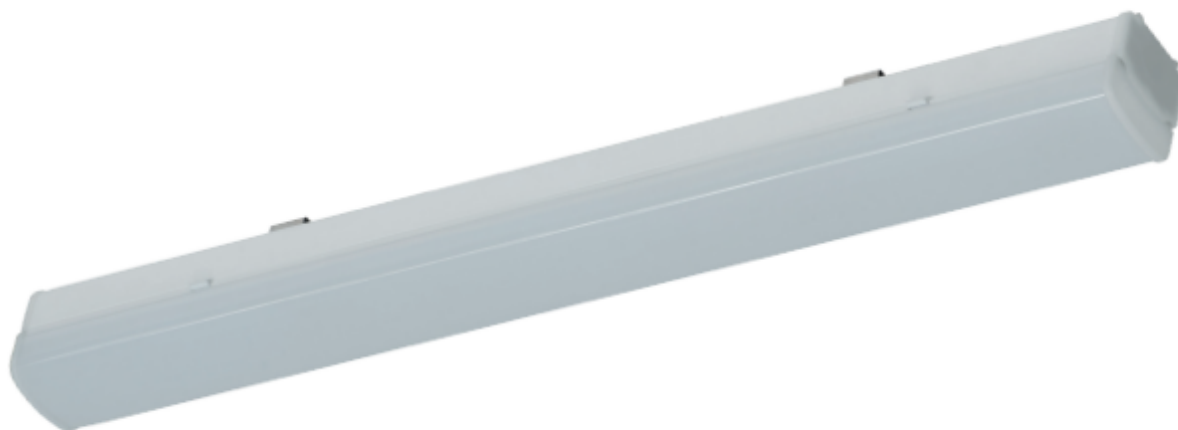

СВЕТИЛЬНИК СВЕТОДИОДНЫЙ

ВОЛГА-ПЛ/VOLGA-PL

Модульный светильник в алюминиевом корпусе

Съемная оптическая часть светильника ВОЛГА-ПЛ/VOLGA-PL – опаловый плафон для равномерного освещения горизонтальных поверхностей. Корпус светильника изготовлен из алюминия, плафон – из поликарбоната. Крепёжные элементы для подвешивания приобретаются дополнительно.

Виды монтажа: накладной, подвесной.
Базовый цвет: белый.

ВОЛГА-ПЛ/VOLGA-PL, ВОЛГА-ПЛ-С/VOLGA-PL-S одиночный

ВОЛГА-ПЛ-Л/VOLGA-PL-L для монтажа в линию

ПЛАФОН
ОПАЛ-СЭНД/
OPAL-SAND

Отсканируйте QR-код, чтобы получить больше информации.

Наименование	ВОЛГА-ПЛ/VOLGA-PL			Угловой элемент
	864x70x100	1150x70x100	1724x70x100	
Размер (ДхШхВ), мм	864x70x100	1150x70x100	1724x70x100	350x575
Мощность, Вт	32	47	64	32
Световой поток CRI > 80/90, лм ГОСТ 34819	4200/4100	5300/5200	8400/8200	4200/4100
Энергоэффективность CRI > 80, лм/Вт	> 110			
Цветовая температура, К	3000 4000 5000 6500			
Степень защиты, IP по ГОСТ 14254-2015	IP40			