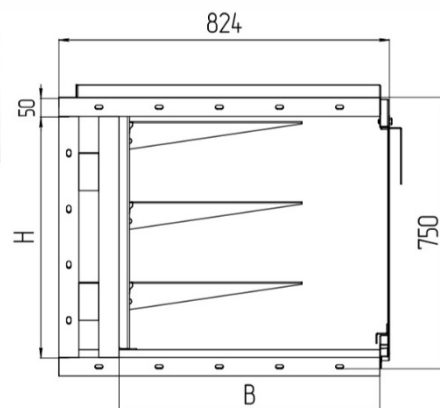

11. Материал: сталь х/к; г/к; 09г2с; нерж.

Таблица

Тип	Размеры, мм.			Масса из расчета толщины обшивки, кг.	
	В	Н	L	S=1.5	S=2.0
ККБ УН-0,65/0,6-45	650	650	685	43.55	48.93

*Конструкции изделий могут быть изменены по заявкам заказчика.