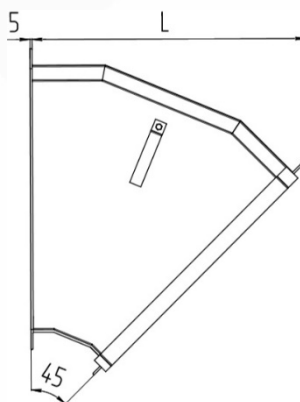

11. Материал: сталь х/к; г/к; 09г2с; нерж.

Таблица

Тип	Размеры, мм.			Масса из расчета толщины обшивки, кг.	
	В	Н	L	S=1.5	S=2.0
ККБ УН-0,65/0,6-45	650	650	685	43.55	48.93

*Конструкции изделий могут быть изменены по заявкам заказчика.