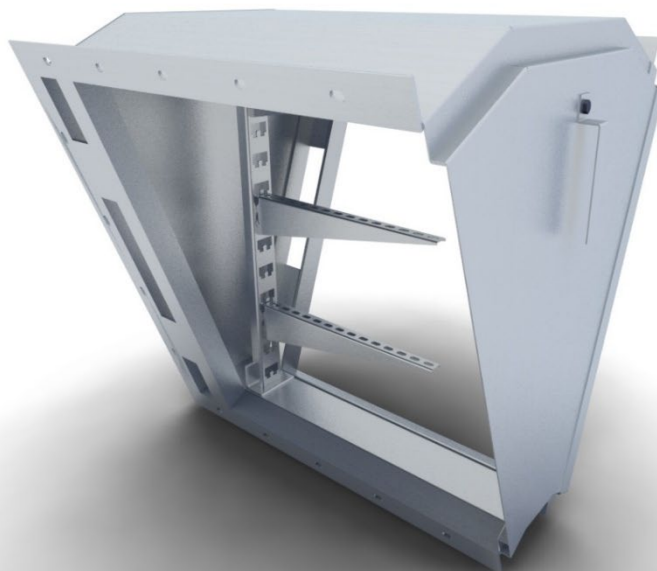

ООО «КМ-профиль»
ИНН 5024094889 / КПП 502401001
Расчетный счет: 40702810612010028296
Филиал «Корпоративный» ПАО «Совкомбанк»
БИК 044525360
Кор/сч 30101810445250000360
ОГРН 1085024001700

ПАСПОРТ

Короб кабельный блочный угловой с поворотом вниз на 45°

ККБ УН-0,65/0,6-45.

+7 (495) 981 00 64
8 (800) 300 68 23

МО, г. Красногорск, р.п. Нахабино,
пер.Вокзальный 6

www.km1.ru
info@km1.ru