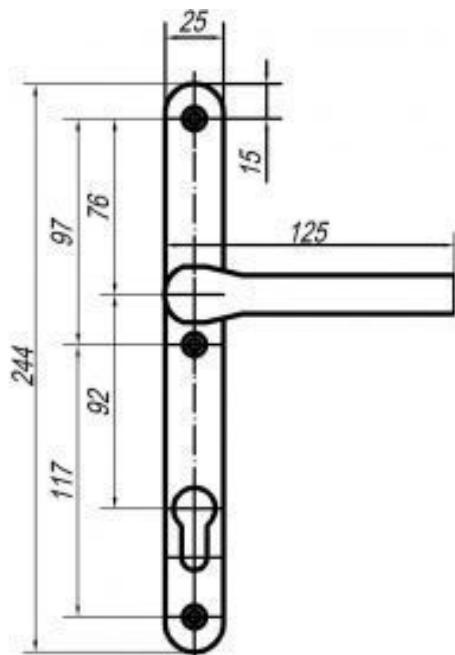

ГАБАРИТЫ И ВЕС

Вес (брутто) 0.395

УПАКОВКА

Штук в коробке 30

ОПИСАНИЕ

Нажимные гарнитуры предназначены для установки на алюминиевые, пластиковые, стальные и деревянные двери.
Крепление на двери - сквозное винтовое.
Толщина профиля 67-76 мм.
Совместимы с замками KALE, KFV, GU и другими.
Покрытие - ППМ по каталогу RAL.
Нажимной гарнитур подпружиненный с межосевым расстоянием 92 мм с планкой 25 мм.
Артикул с (.01) - НГ с прямой ручкой.
Артикул с (.02) - НГ с ручкой "под пальчики".