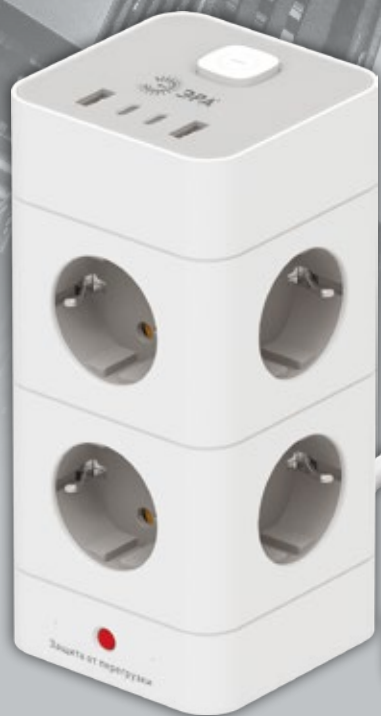

БАШНИ

от которых срывает крышу

НОВИНКА

СЕТЕВОЙ ФИЛЬТР

8
РОЗЕТОК
с заземлением

с выключателем

защитные
шторки

защита от
короткого
замыкания

4USB A+C
3,4A/5В-
18Вт

1,5м длина
кабеля

УДЛИНИТЕЛЬ

3
РОЗЕТКИ
с заземлением

с выключателем

защитные
шторки

4USB A+C
3,4A/5В-
18Вт

1,5м длина
кабеля

| Код товара | Наименование |
|------------|---|
| Б0069074 | Удлинитель электрический ЭРА CUBE-3es-1,5м-4USB-B куб с заземлением с выключателем 3 розетки+4хUSBA+C 1,5м 16А черный |
| Б0069073 | Удлинитель электрический ЭРА CUBE-3es-1,5м-4USB-W куб с заземлением с выключателем 3 розетки+4хUSBA+C 1,5м 16А белый |
| Б0069072 | Сетевой фильтр ЭРА TWR-8es-1,5м-4USB-B башня с защитой заземлением с выключателем 8 розеток+4хUSBA+C 1,5м 16А черный |
| Б0069071 | Сетевой фильтр ЭРА TWR-8es-1,5м-4USB-W башня с защитой заземлением с выключателем 8 розеток+4хUSBA+C 1,5м 16А белый |