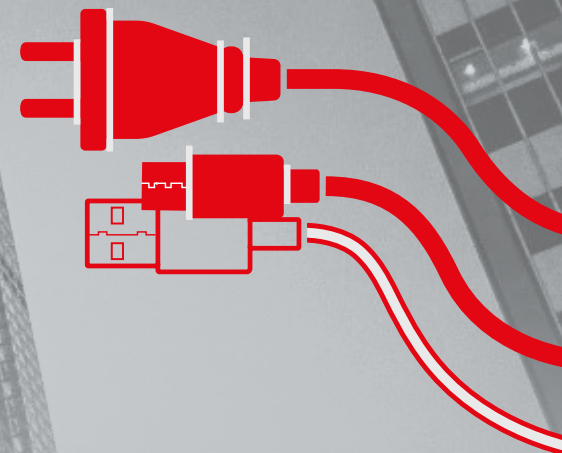

БАШНИ

от которых срывает крышу

НОВИНКА

СЕТЕВОЙ ФИЛЬТР

8
РОЗЕТОК
с заземлением

с выключателем

защитные
шторки

защита от
короткого
замыкания

4USB A+C
3,4A/5В-
18Вт

1,5м длина
кабеля

УДЛИНИТЕЛЬ

3
РОЗЕТКИ
с заземлением

с выключателем

защитные
шторки

4USB A+C
3,4A/5В-
18Вт

1,5м длина
кабеля