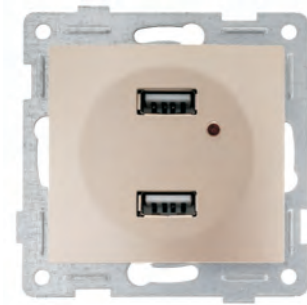

C10USB2

Механизм розетки USB, двойной серии BRAVO

Механизм розетки предназначен для зарядки бытовых и других аналогичных электрических приборов и устройств, имеющих возможность зарядки и подключения к USB разъёму. Имеет два параллельных разъёма. Время зарядки ёмкости 4000 мАч около 2 часов.

Устанавливается в монтажные коробки или специальные монтажные полости при скрытой проводке электрических сетей. Розетка позволяет производить монтаж, как при помощи распорных лапок, так и на резьбовые элементы в монтажной коробке.

Белый 001

Бежевый 003

Серебро 004

Графит 010

Шампань 027

Жемчуг 028

C10USB2-0XX - Последние три цифры обозначают цвет изделия. «XX» в обозначении представляют собой цифры от 01 до 50 соответствующие цвету внешних элементов. (001-белый, 003-бежевый, 004-серебро, 005-золото, 010-графит, 012-бордо, 027-шампань, 028-жемчуг.)

Технические характеристики

Входное напряжение	250В~
Выходное напряжение	5,1 В
Выходной ток	2,1 А
Габаритные размеры без рамки, мм	71x71x44
Габаритные размеры с установленной рамкой, мм	86x86x44
Климатическое исполнение	УХЛ-4
Степень защиты от влаги и пыли	IP 20
Количество USB разъёмов	2
Масса нетто	95 ±3 г
Количество контактных зажимов	2
Количество крепёжных отверстий	4
Тип контактных зажимов	винтовые