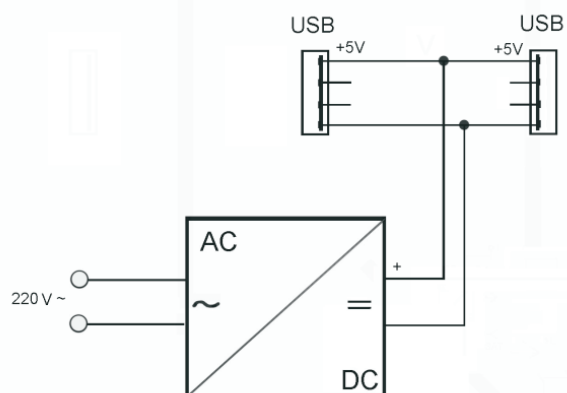

Устанавливается в монтажные коробки или специальные монтажные полости при скрытой проводке электрических сетей. Розетка позволяет производить монтаж, как при помощи распорных лапок, так и на резьбовые элементы в монтажной коробке.

Белый 001

Бежевый 003

Серебро 004

Графит 010

Шампань 027

Жемчуг 028

C10USB2-0XX - Последние три цифры обозначают цвет изделия. «XX» в обозначении представляют собой цифры от 01 до 50 соответствующие цвету внешних элементов. (001-белый, 003-бежевый, 004-серебро, 005-золото, 010-графит, 012-бордо, 027-шампань, 028-жемчуг.)

Технические характеристики

Входное напряжение	250В~
Выходное напряжение	5,1 В
Выходной ток	2,1 А
Габаритные размеры без рамки, мм	71x71x44
Габаритные размеры с установленной рамкой, мм	86x86x44
Климатическое исполнение	УХЛ-4
Степень защиты от влаги и пыли	IP 20
Количество USB разъёмов	2
Масса нетто	95 ±3 г
Количество контактных зажимов	2
Количество крепёжных отверстий	4
Тип контактных зажимов	винтовые