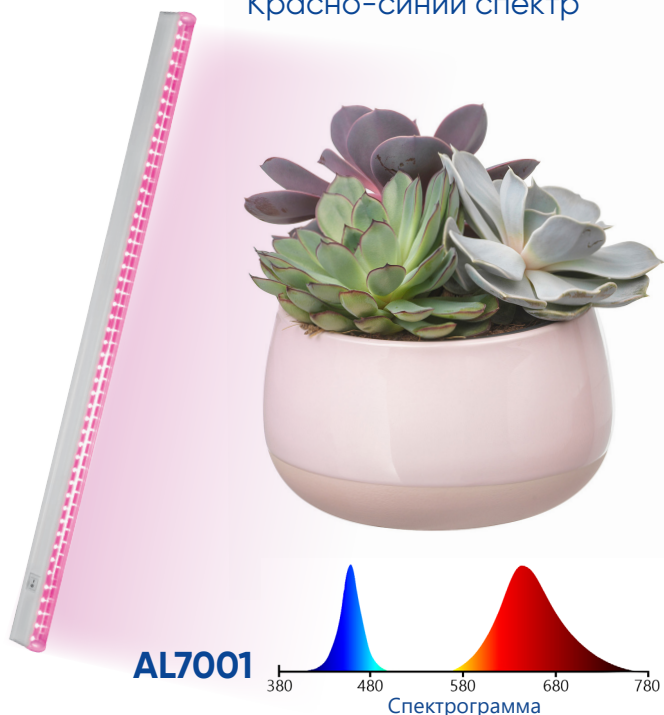

Светодиодные фитосветильники для растений AL7001 AL7002

Feron

Материал: пластик

Красно-синий спектр

Полный спектр

Светодиодные фитолампы AL7001 и A7002 мощностью от 9 до 18 Вт для освещения растений, расположенных на стеллажах, полках и подоконниках. Широко применяются в квартирах и дачных парниках для выращивания овощей и зелени.

Выключатель расположен прямо на корпусе. В комплект входят заглушка, крепежи для установки, соединитель для транзитного подключения и кабель для подключения к сети

Модель	Артикул	Мощность	Фотосинтетический фотонный поток	Пиковая длина волны синего/красного/зеленого цвета	Макс. мощность транзитного подключения	Цвет корпуса	Материал корпуса	Материал рассеивателя	Размеры
AL7001	41351	9W	16,5мкмоль/с	450nm/650nm/нет	45Вт	белый	пластик	прозрачный пластик	573x31x20мм
	41352	14W	25,5мкмоль/с						873x31x20мм
	41353	18W	33мкмоль/с						1173x31x20мм
AL7002	41354	9W	16,5мкмоль/с	450nm/650nm/580nm	45Вт	белый	пластик	прозрачный пластик	573x31x20мм
	41355	14W	25,5мкмоль/с						873x31x20мм
	41356	18W	33мкмоль/с						1173x31x20мм