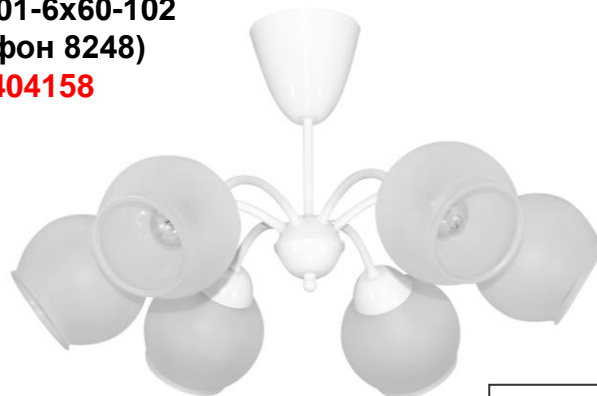

Светильники серии Лера

Люстра отлично подойдет для установки на потолок комнаты, оформленной в современном стиле.

НСБ 01-5х60-119
(Плафон 8248)
1005404159

НСБ 01-3х60-143
(Плафон 8248)
1005404157

НСБ 01-4х60-105
(Плафон 8248)
1005404158

НСБ 01-6х60-102
(Плафон 8248)
1005404158

Особенности:

- Люстра поставляется **В СОБРАННОМ ВИДЕ**;
- Концы проводов облужены оловом;
- Люстры комплектуются потолочными чашками увеличенного диаметра для скрытия монтажных отверстий;
- Разводка в 5-ти рожковых люстрах на 2х клавишный выключатель, в 3-х рожковых по желанию заказчика;
- Декоративное покрытие арматуры выполнено качественной порошковой краской.

! Лампочка в комплект не входит

Патрон с цоколем E27 под лампы ЛОН, LED, КЛЛ.

Степень защиты: **IP20**.

Тип крепления – **крюк**.

Материал корпуса – сталь, цвет: белый.

Материал плафона – стекло.