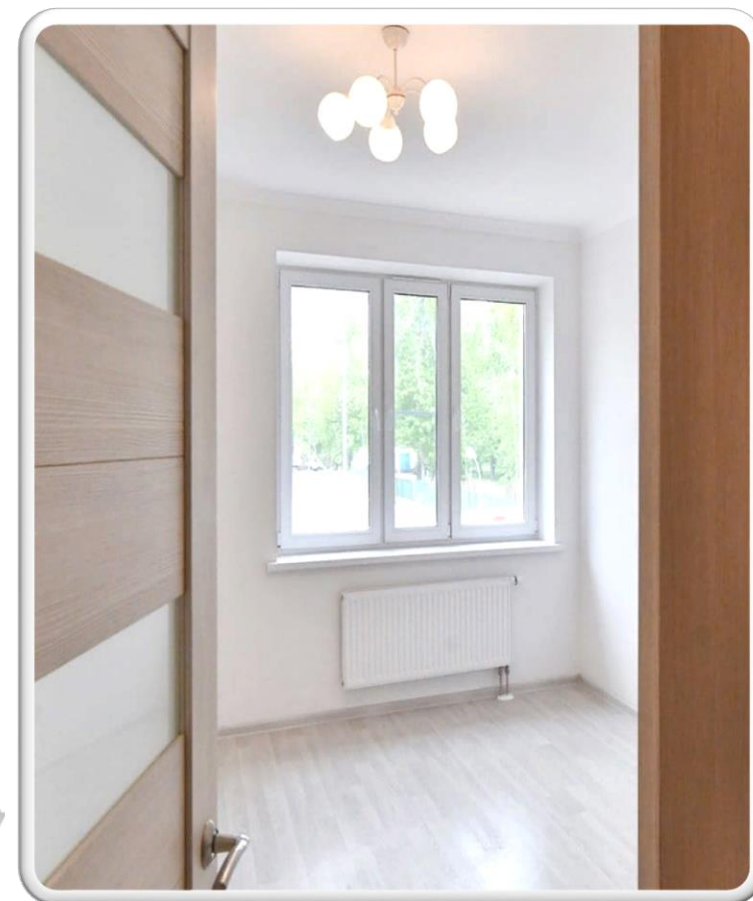

Светильники серии Лера

Люстра отлично подойдет для установки на потолок комнаты, оформленной в современном стиле.

НСБ 01-5х60-119
(Плафон 8248)
1005404159

НСБ 01-3х60-143
(Плафон 8248)
1005404157

НСБ 01-4х60-105
(Плафон 8248)
1005404158

НСБ 01-6х60-102
(Плафон 8248)
1005404158

Особенности:

- Люстра поставляется **В СОБРАННОМ ВИДЕ**;
- Концы проводов облужены оловом;
- Люстры комплектуются потолочными чашками увеличенного диаметра для скрытия монтажных отверстий;
- Разводка в 5-ти рожковых люстрах на 2х клавишный выключатель, в 3-х рожковых по желанию заказчика;
- Декоративное покрытие арматуры выполнено качественной порошковой краской.

! Лампочка в комплект не входит

Патрон с цоколем E27 под лампы ЛОН, LED, КЛЛ.

Степень защиты: **IP20**.

Тип крепления – **крюк**.

Материал корпуса – сталь, цвет: белый.

Материал плафона – стекло.