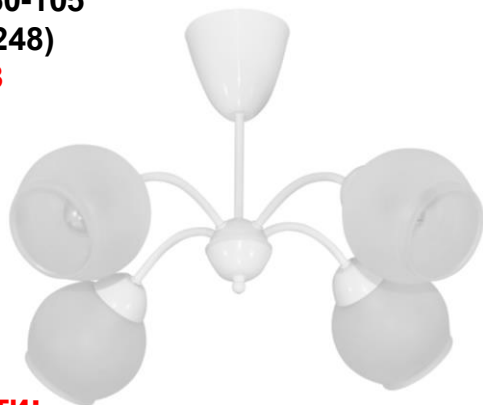

Светильники серии Лера

Люстра отлично подойдет для установки на потолок комнаты, оформленной в современном стиле.

НСБ 01-5х60-119
(Плафон 8248)
1005404159

НСБ 01-3х60-143
(Плафон 8248)
1005404157

НСБ 01-4х60-105
(Плафон 8248)
1005404158

НСБ 01-6х60-102
(Плафон 8248)
1005404158

Особенности:

- Люстра поставляется **В СОБРАННОМ ВИДЕ**;
- Концы проводов облужены оловом;
- Люстры комплектуются потолочными чашками увеличенного диаметра для скрытия монтажных отверстий;
- Разводка в 5-ти рожковых люстрах на 2х клавишный выключатель, в 3-х рожковых по желанию заказчика;
- Декоративное покрытие арматуры выполнено качественной порошковой краской.

! Лампочка в комплект не входит

Патрон с цоколем E27 под лампы ЛОН, LED, КЛЛ.

Степень защиты: **IP20**.

Тип крепления – **крюк**.

Материал корпуса – сталь, цвет: белый.

Материал плафона – стекло.