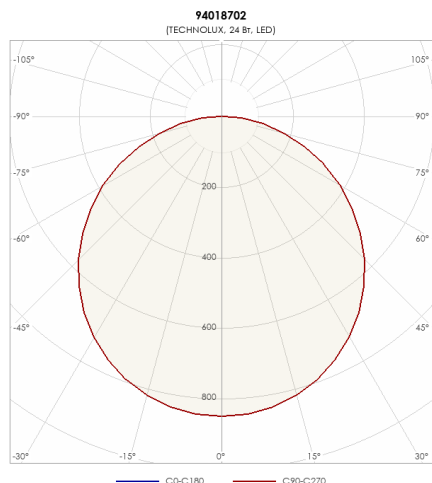

## СВЕТИЛЬНИК TLGP10-INLINE-24-940-OL

Модель	TLGP10-INLINE-24-940-OL
Артикул	94018702

### ХАРАКТЕРИСТИКИ

Потребляемая мощность	24 Вт
Световой поток	2500 лм
Световая эффективность	104 лм/Вт
Световая температура	4000 К
Индекс цветопередачи (CRI)	90
Степень защиты	IP42
Класс защиты	I класс
Климатическое исполнение	УХЛ4
Коэффициент мощности	$\geq 0,95$
Способ монтажа	В ПОТОЛОК
Блок аварийного питания	нет