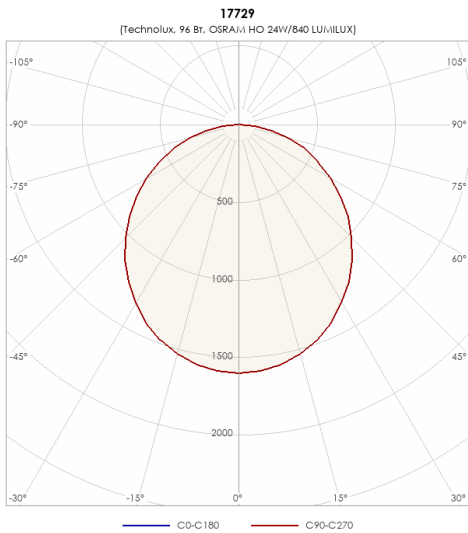

## СВЕТИЛЬНИК TL424 OL EM1 IP54

Модель	TL424 OL EM1 IP54
Артикул	17729

### ХАРАКТЕРИСТИКИ

Количество ламп	4x24 Вт
Тип лампы	T5 (G5) T5 G5
Оптическая система	Опал
Степень защиты	IP54
Класс защиты	I класс
Габаритные размеры (ДхШхВ), мм	597x597x50
Климатическое исполнение	УХЛ4
Коэффициент мощности	>=0,96
Способ монтажа	на потолок, на стену
Блок аварийного питания	есть