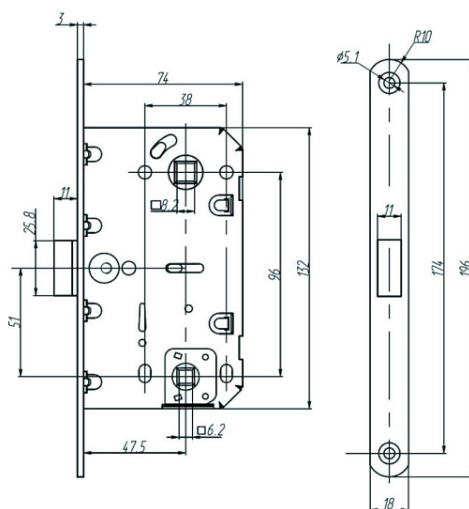

АЛЛЮР АРТ ML 96WC-50 SC МАТ.ХРОМ ХЕДЕР С ФИКСАТОРОМ МАГНИТНАЯ ЗАЩЕЛКА (30)

Код: 14129

ОБЩИЕ ХАРАКТЕРИСТИКИ

Код товара 14129
Производитель Аллюр
Страна производства РОССИЯ
Материал Сталь
Цвет Матовый хром
Гарантия 3 года

ГАБАРИТЫ И ВЕС

Вес (брутто) 0.43

УПАКОВКА

Индивидуальная упаковка Хедер
Штук в коробке 30

ОПИСАНИЕ

Универсальная магнитная защёлка врезная для установки на деревянные межкомнатные двери. Материал - сталь, гальваническое покрытие. Под ручку с квадратом 8 мм и сантехническую завертку с квадратом 6 мм. Удаление ключевого отверстия - 50 мм. Межосевое расстояние - 96 мм. Овальная торцевая планка для возможности установки с помощью автоматического инструмента. Ширина планки - 18мм. Габариты корпуса - 132x74x15 мм. Засов из ударопрочного пластика.