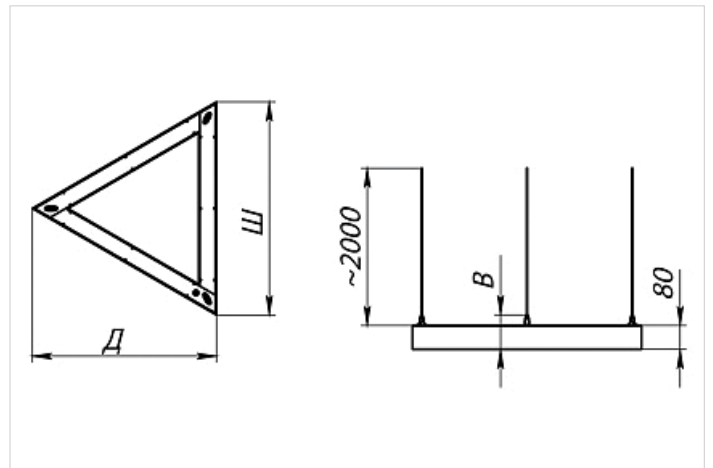

Светильник СТРЕЛА R3 54 Вт

Артикул	Вт	лм	Тцв, К	Рассеиватель	Цена, руб
Базовая модификация - КСС тип "Д"					
LE-CCO-23-054-5607-20X	54	3700	5000	опаловый поликарбонат	51276.00
LE-CCO-23-054-5608-20Д	54	3600	4000	опаловый поликарбонат	51276.00
LE-CCO-23-054-5609-20Т	54	3500	3000	опаловый поликарбонат	51276.00

Характеристики	
Степень защиты, IP	IP20
КСС	Д
Тип напряжения	АС
Напряжение питания, В / частота, Гц	176-264/50
Габаритные размеры светильника (ДхШхВ), мм	795x915x116
Габаритные размеры упаковки (ДхШхВ), мм	1000x1000x110
Цвет корпуса в базовой модификации	серый, RAL9006
Вес брутто, кг	7,2
Вес нетто, кг	6,7
Блок аварийного питания	Нет
Цветовая температура Тцв, К	5000
Управление	Нет
Гарантийный срок, лет	5
Класс электробезопасности	I
Пульсации светового потока, менее %	1
Количество светодиодов, шт	336
Индекс цветопередачи, CRI	>80
Класс светораспределения	П
Коэффициент мощности	0,95
Климатическое исполнение	УХЛ4
Температурный диапазон, °С	0...+45
Срок службы, часы	100 000
Взрывозащита	нет

Опции	
Цвет корпуса по шкале RAL	RALXXXX
Диммируемый источник питания 1-10В	LE0757
Диммируемый источник питания DALI	LE0973

Общая информация Подвесные светодиодные светильники, выполненные в привлекательном геометричном дизайне в виде треугольника. Монтаж подвесной, тросовый комплект входит в комплект, максимальная длина тросового крепежа 2м. Светильники оснащены бесступенчатым механизмом регулировки высоты подвеса. Светильники выполнены в алюминиевых бесшовных корпусах, окрашенных порошковой краской, цвет корпус может быть выбран заказчиком по шкале RAL. Корпус серого цвета. Материал корпуса: алюминий. Материал рассеивателя: опаловый ПММА.

Преимущества

Возможна установка диммируемого источника;
Простой монтаж;
Рассеиватель – опаловый;
; [освещение](#) Комфортное
Тросовый подвес в комплекте, L=2м;
Подвесной монтаж;