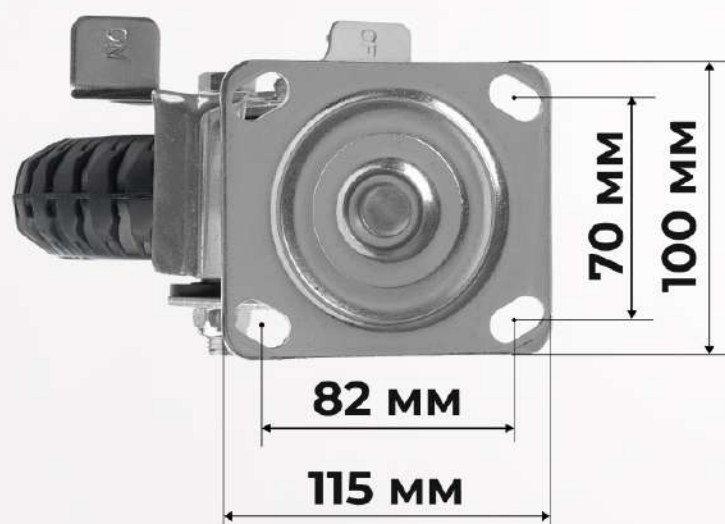

колесо промышленное

160 КГ **150** ММ

черная
резина
сталь

Арт. 5003-160

поворотный кронштейн с тормозом

вес колеса **2,13 кг**

варианты исполнения

под ось неповоротное поворотное поворотное
с тормозом