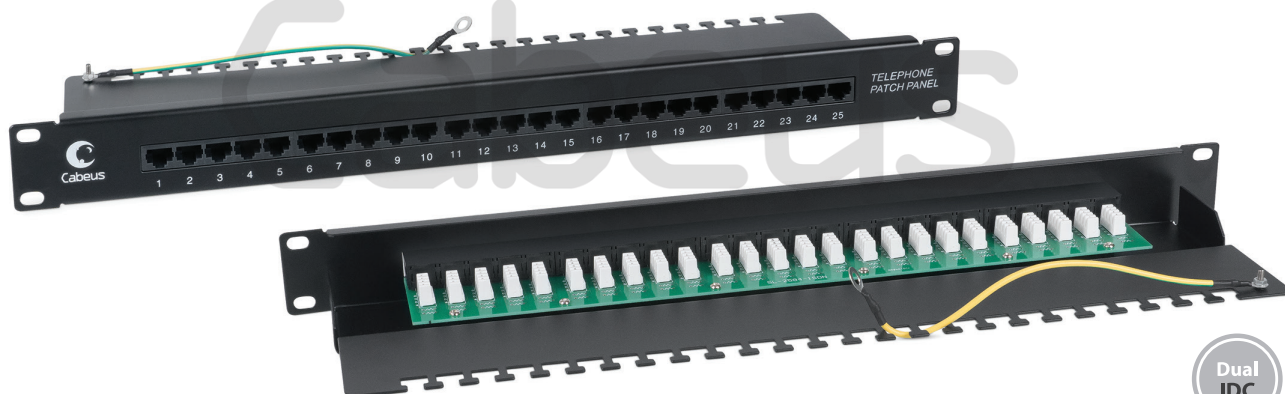

19" телефонные патч-панели

Телефонные патч-панели имеют стандартную ширину 19" и могут использоваться для монтажа в телекоммуникационные шкафы и стойки совместимых размеров. Предназначены для коммутации внешних или внутренних телефонных линий. На каждый порт подключается 2 пары проводников.

Телефонная патч-панель, RJ-11, 25 портов

- Количество портов 25 (RJ11/6p4c)
- Подключение проводников без инструмента
- Подключение 2-х пар кабеля на каждый порт
- Высота 1U
- Места под маркировку портов
- Монтируется в стандартные 19" шкафы и стойки

Код для заказа **7990c**

Артикул **PL-25-TEL-Toolless**

Наименования **Патч-панель 19" (1U), 25 портов, RJ-11 (6P4C)**

Телефонная патч-панель, RJ-45, 25 портов

- Количество портов 25 (RJ45/8p8c)
- Контакты Dual IDC
- Подключение 2-х пар кабеля на каждый порт
- Высота 1U
- Встроенный задний кабельный органайзер
- Места под маркировку портов
- Монтируется в стандартные 19" шкафы и стойки

Код для заказа **8725c**

Артикул **PL-25-TEL-Dual IDC**

Наименования **Патч-панель 19" (1U), 25 портов RJ-45, Dual IDC (телефонная раскладка)**