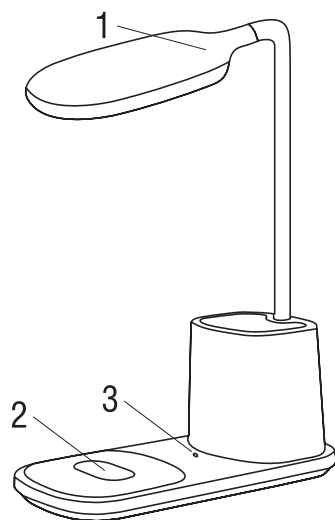

#### ТЕХНИЧЕСКИЕ ХАРАКТЕРИСТИКИ

Светодиоды	20 LED, 2 Вт
Световой поток	140 лм
Цветовая температура	3000/4000/6000 К
Индекс цветопередачи	Ra>80
Коэффициент пульсации	<5%
Материал корпуса	АБС-пластик/металл
Цвет корпуса	белый
Степень защиты/Класс защиты	IP20/III
Вес	170 г
Срок службы	50 000 ч
Габаритные размеры	82x170x300 мм
Температура эксплуатации	0...+40 °С
Входное напряжение	-5 В, 2 А/9 В, 2 А
<b>Беспроводная зарядка</b>	
Мощность	10 Вт