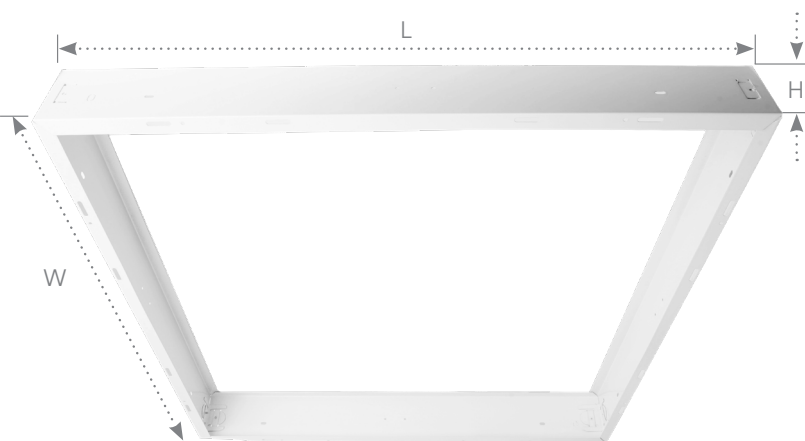

СДЕЛАНО В РОССИИ

Рамка для накладного монтажа светодиодных панелей TR Армстронг

Материал корпуса: сталь

PH-01 арт. 51977

LxWxH,mm (605x605x75)

ПРЕИМУЩЕСТВА:

- Обеспечивает удобное и надежное крепление панели к потолку накладным способом
- Подходит ко всем панелям Армстронг Feron с IP54
- Помогает сохранять IP светильника
- Обеспечивает удобное и надежное крепление панели к потолку

Рамка для накладного монтажа PH-01 прекрасно подходит для всех светодиодных панелей серии Армстронг.

Крепежи идут в комплекте