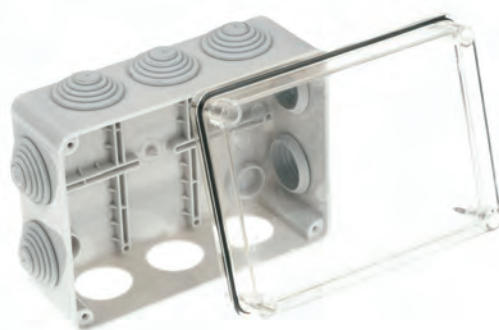

## СЗВ1510

Коробка распределительная 150×110×70 с муфтой серии STANDART

Распределительная (соединительная) коробка предназначена для соединения и (или) протяжки проводов при открытом монтаже проводки, различного исполнения и комплектации. Для монтажа проводов в распределительной коробке предусмотрено десять отверстий диаметром 29 мм, в которые устанавливаются эластичные уплотнительные кольца (муфты). Количество муфт 10 штук. В коробке имеются универсальные посадочные места для клеммных колодок. Для уплотнения в крышку устанавливается резиновый шнур. Крышка коробки съёмная, прикручивается с помощью четырёх саморезов. Цвет белой коробки обозначается буквой Б. Цвет серой коробки обозначается цифрами - 002. Материал пластик.

## СЗВ1510П

Коробка распределительная 150×110×70 с муфтой, с прозрачной крышкой, серая серии STANDART

Распределительная (соединительная) коробка предназначена для соединения и (или) протяжки проводов при открытом монтаже проводки, различного исполнения и комплектации. Для монтажа проводов в распределительной коробке предусмотрено десять отверстий диаметром 29 мм в которые устанавливаются эластичные уплотнительные кольца (муфты). Количество муфт 10 штук. В коробке имеются универсальные посадочные места для клеммных колодок. Распределительная коробка комплектуется прозрачной крышкой. Для уплотнения в крышку устанавливается резиновый шнур. Крышка коробки съёмная, прикручивается с помощью четырёх саморезов. Цвет серой коробки обозначается цифрами -002, наличие прозрачной крышки буквой П. Материал пластик.

### Технические характеристики

Наружные размеры (с крышкой и муфтой), длина х ширина х высота, мм	169x130x75
Наружные размеры (без крышки и муфты), длина х ширина х высота, мм	152x112x53
Внутренние размеры (до крышки), длина х ширина х высота, мм	148x108x70
Количество крепёжных мест для установки на стену	4
Степень защиты	IP 55
Напряжение	400 В
Масса	202±3 г