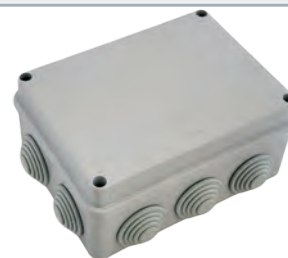

## СЗВ1510

Коробка распределительная 150×110×70 с муфтой серии STANDART

Распределительная (соединительная) коробка предназначена для соединения и (или) протяжки проводов при открытом монтаже проводки, различного исполнения и комплектации. Для монтажа проводов в распределительной коробке предусмотрено десять отверстий диаметром 29 мм, в которые устанавливаются эластичные уплотнительные кольца (муфты). Количество муфт 10 штук. В коробке имеются универсальные посадочные места для клеммных колодок. Для уплотнения в крышку устанавливается резиновый шнур. Крышка коробки съёмная, прикручивается с помощью четырёх саморезов. Цвет белой коробки обозначается буквой Б. Цвет серой коробки обозначается цифрами - 002. Материал пластик.

### Технические характеристики

Наружные размеры (с крышкой и муфтой), длина х ширина х высота, мм	169x130x75
Наружные размеры (без крышки и муфты), длина х ширина х высота, мм	152x112x53
Внутренние размеры (до крышки), длина х ширина х высота, мм	148x108x70
Количество крепёжных мест для установки на стену	4
Степень защиты	IP 55
Напряжение	400 В
Масса	184±3 г

СЗВ1510 Б, белый

СЗВ1510-002, серый

## СЗВ1510П

Коробка распределительная 150×110×70 с муфтой, с прозрачной крышкой, серая серии STANDART

Распределительная (соединительная) коробка предназначена для соединения и (или) протяжки проводов при открытом монтаже проводки, различного исполнения и комплектации. Для монтажа проводов в распределительной коробке предусмотрено десять отверстий диаметром 29 мм в которые устанавливаются эластичные уплотнительные кольца (муфты). Количество муфт 10 штук. В коробке имеются универсальные посадочные места для клеммных колодок. Распределительная коробка комплектуется прозрачной крышкой. Для уплотнения в крышку устанавливается резиновый шнур. Крышка коробки съёмная, прикручивается с помощью четырёх саморезов. Цвет серой коробки обозначается цифрами -002, наличие прозрачной крышки буквой П. Материал пластик.