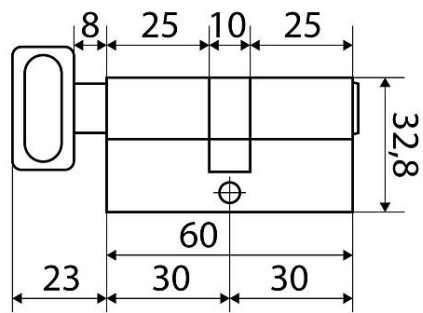

ОПИСАНИЕ

Механизм цилиндрический для врезных замков входных и внутренних дверей. Перфоключ. Материал цилиндра - цинковый сплав, цельнолитой ротор. Выступающий на 30 градусов из плоскости механизма кулачок защищает цилиндр от выбивания из двери. Подходит для использования с броненакладками (длина шейки ключа - 15мм). Количество циклов открывания/закрывания - 120 000.