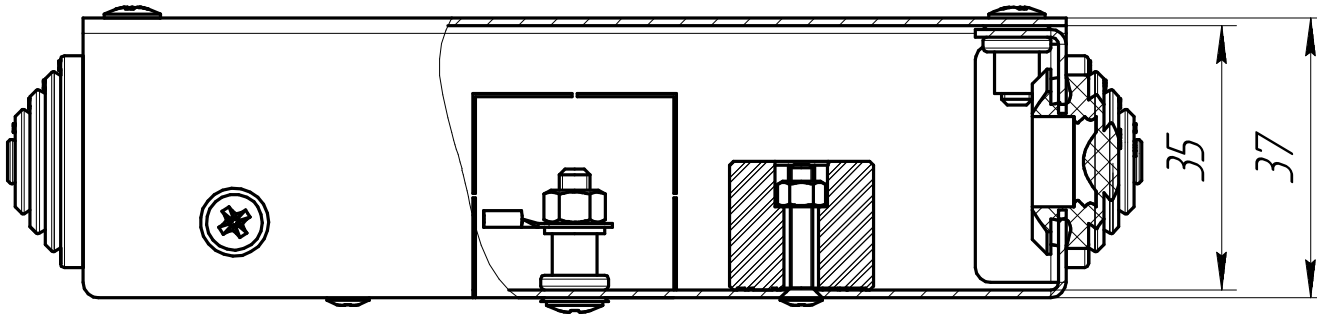

Коробка металлическая огнестойкая 70-0370 E15-E120 130x130x35 Промрукав

*Количество и размер клемм
зависит от комплектации*