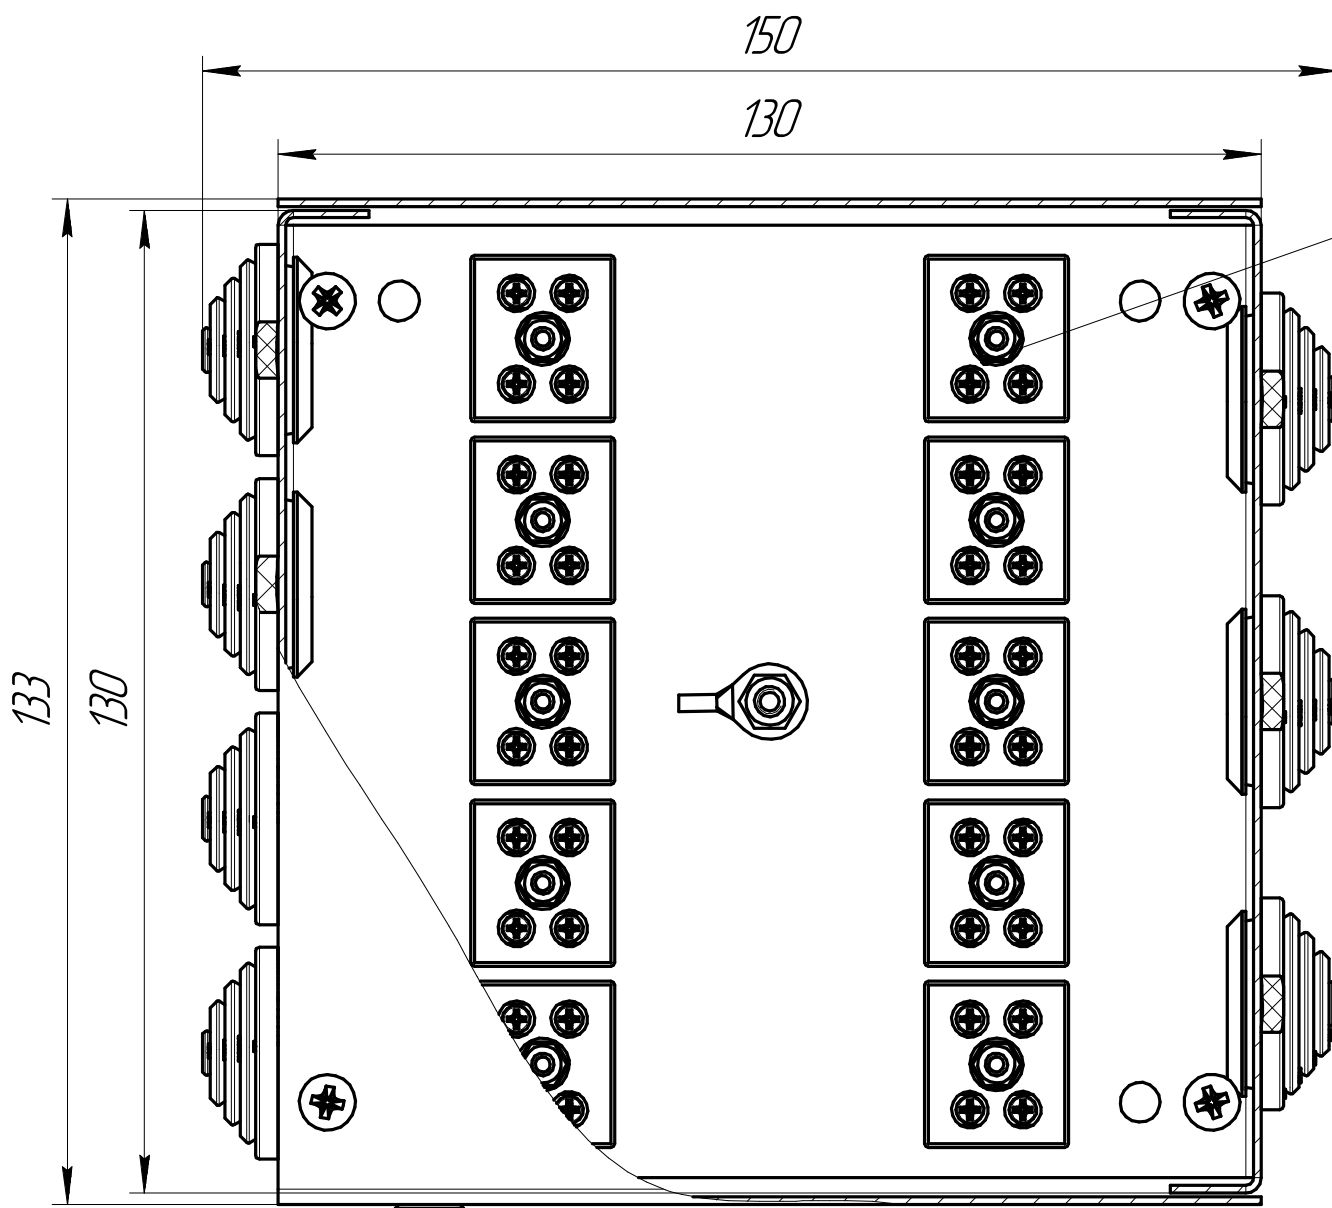

Коробка металлическая огнестойкая 70-0370 E15-E120 130x130x35 Промрукав

*Количество и размер клемм
зависит от комплектации*