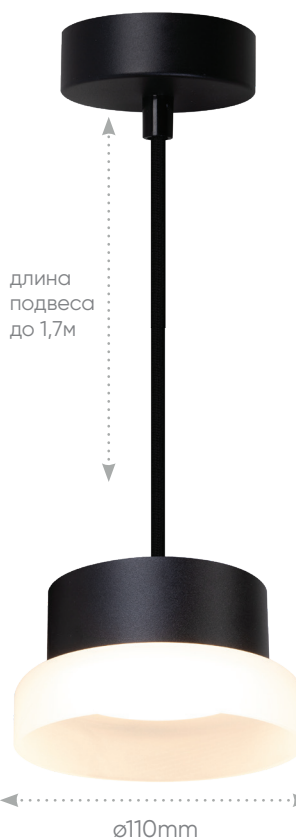

Интерьерные светильники серии OPAL, белые

Feron

Материал: алюминий, акрил

Все модели доступны
также в черном цвете

HL460

арт. 51682

Светильник
потолочный

Размеры:
110x60mm

HL4608

арт. 51686

Светильник
потолочный
на подвесе

Размеры:
110x60mm

HL4600

арт. 51684

Светильник
настенный

Размеры:
85x65x116mm

В серии **OPAL** представлены потолочные споты, споты на подвесе, и настенные накладные светильники.

Feron.ru

Интерьерные светильники серии OPAL, черные

Feron

Материал: алюминий, акрил

Все модели доступны
также в белом цвете

HL460

арт. 51683

Светильник
потолочный

Размеры:
110x60mm

HL4608

арт. 51687

Светильник
полоточный
на подвесе

Размеры:
110x60mm