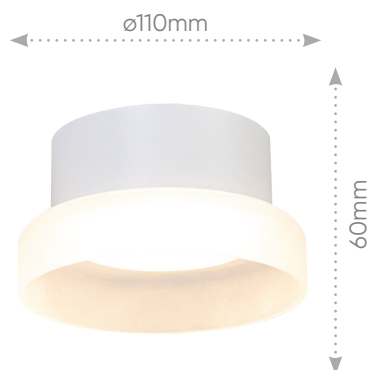

Интерьерные светильники серии OPAL, белые

Feron

Материал: алюминий, акрил

Все модели доступны
также в черном цвете

HL460

арт. 51682

Светильник
потолочный

Размеры:
110x60mm

HL4608

арт. 51686

Светильник
потолочный
на подвесе

Размеры:
110x60mm

HL4600

арт. 51684

Светильник
настенный

Размеры:
85x65x116mm

В серии **OPAL** представлены потолочные споты, споты на подвесе, и настенные накладные светильники.

Feron.ru

Интерьерные светильники серии OPAL, черные

Feron

Материал: алюминий, акрил

Все модели доступны
также в белом цвете