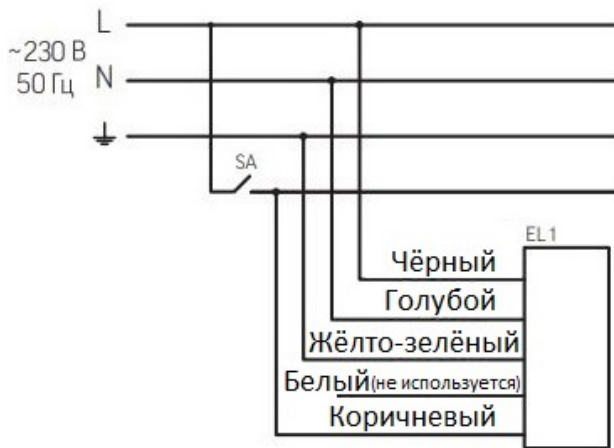

4. Указания по монтажу и эксплуатации

Рис.1

Монтаж в накладом виде:

1. Извлеките из упаковки установочную рамку и прикрепите ее к ровной поверхности с помощью метизов (входят в комплект поставки);
2. Извлеките светильник из упаковки и открутите винты, расположенные по боковым стенкам светильника на 3-5 оборотов;
3. Предварительно отключив питающую сеть, подключите светильник к сети через выведенный провод;

Соблюдайте полярность!
ЗАЗЕМЛИТЕ СВЕТИЛЬНИК!

4. Вставьте светильник в установочную рамку, поместив шляпки винтов в пазы на рамке;
5. Потяните светильник вниз до упора, установив тем самым, светильник в рабочее положение;
6. Закрутите все винты на светильнике до прижатия к рамке.