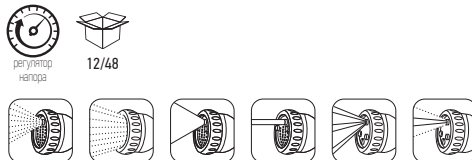

Характеристики:

GWHM12-034
Б0003090

МЕТАЛЛ
Материал: Цинк, термопластичная резина, ABS-пластик, алюминий, сталь, полиоксиметилен

Пистолет-распылитель

6 режимов

Пистолет-распылитель GREEN APPLE предназначен, в зависимости от режима, для решения различных задач по поливу и проведению очистительных работ. Снабжен регулятором изменения интенсивности струи и фиксатором для длительного полива. Эргономичная форма и покрытие из термопластичной резины делают работу безопасной и комфортной.

Характеристики:

GWHM12-035
Б0003091

МЕТАЛЛ
Материал: Цинк, термопластичная резина, ABS-пластик, алюминий, сталь, полиоксиметилен

Пистолет-распылитель, металл

4 улучшенных режима

Пистолет-распылитель GREEN APPLE предназначен, в зависимости от режима, для решения различных задач по поливу и проведению очистительных работ. Снабжен регулятором изменения интенсивности струи и фиксатором для длительного полива. Эргономичная форма и покрытие из термопластичной резины делают работу безопасной и комфортной.

Характеристики:

НОВИНКА

GACHW-618
Б0003097

Материал: Цинк, термопластичная резина, ABS-пластик, алюминий, сталь, полиоксиметилен

Пистолет-распылитель

телескопический [46 см-61 см], 4 улучшенных режима

Телескопический пистолет-распылитель Green Apple предназначен, в зависимости от режима, для решения различных задач по поливу и проведению очистительных работ. Снабжен регулятором изменения интенсивности струи и фиксатором для длительного полива. Эргономичная форма и покрытие из термопластичной резины делают работу безопасной и комфортной. Идеально подходит для верхнего опливания растений, позволяет осуществить полив в труднодоступных и дальних уголках сада.