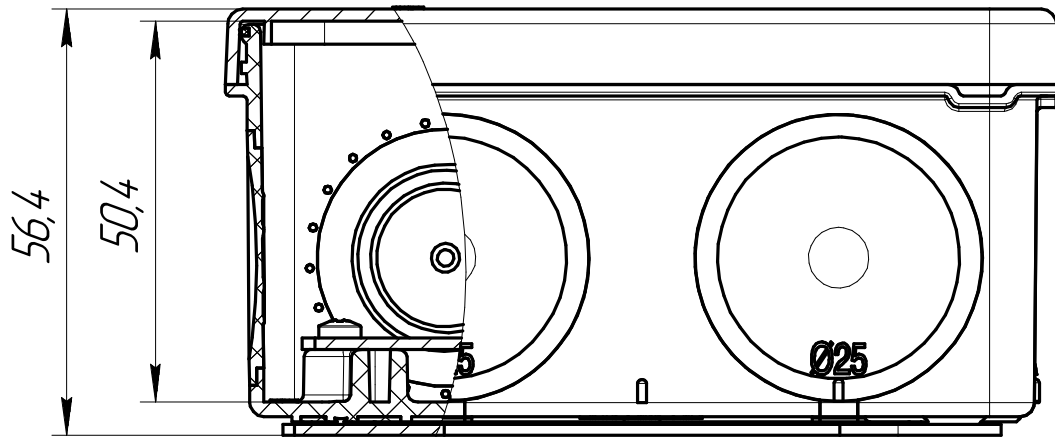

Промрукав
Русский производитель электрики

Коробка огнестойкая для о/п двухкомпонентная 60-0300 E15-E120 100x100x50 Промрукав

*Количество и размер клемм
зависит от комплектации*