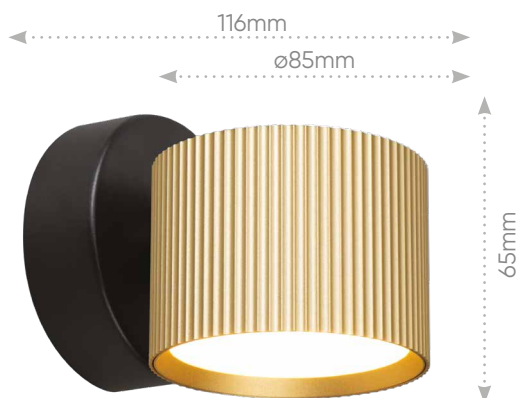

HL4580

арт. 51677

Светильник
настенный

Размеры:
ø85x65x116mm