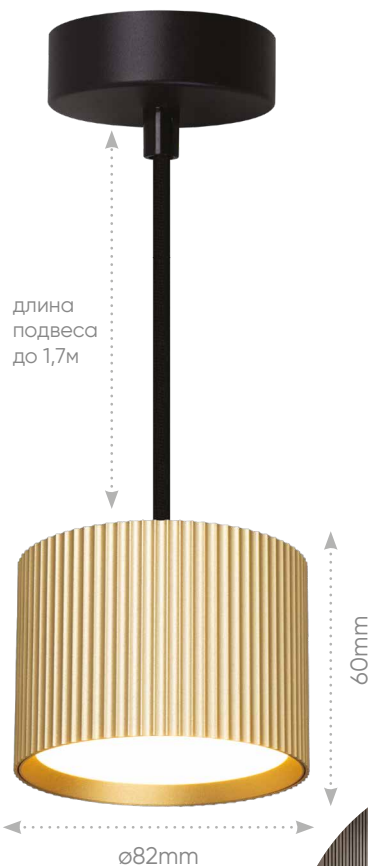

Интерьерные светильники серии ARIA, белые

Feron

Материал: алюминий

12W
max

Все модели доступны
также в цветах:
черный, серебро, золото

HL458

арт. 51670

Светильник
потолочный

В серии **ARIA** представлены потолочные споты, споты на подвесе, и настенные накладные светильники.

Интерьерные светильники серии ARIA, серебро

Feron

Материал: алюминий

12W
max

Все модели доступны
также в цветах:
белый, черный, золото

В серии **ARIA** представлены потолочные споты, споты на подвесе, и настенные накладные светильники.

Интерьерные светильники серии ARIA, золото

Feron

Материал: алюминий

12W
max

Все модели доступны
также в цветах:
белый, серебро, черный

HL458

арт. 51673

Светильник
потолочный

Размеры:
ø82x60mm

HL4580

арт. 51677

Светильник
настенный

Размеры:
ø85x65x116mm