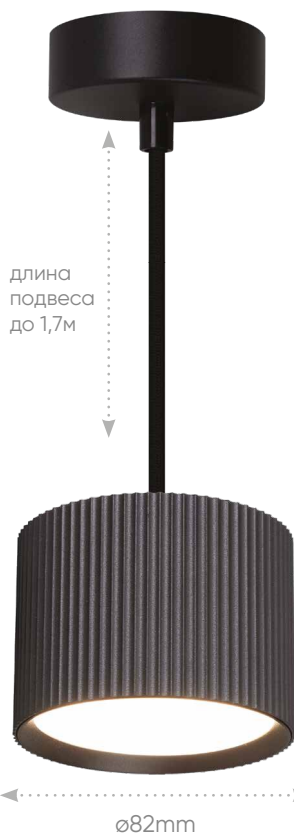

Интерьерные светильники серии ARIA, белые

Feron

Материал: алюминий

12W
max

Все модели доступны
также в цветах:
черный, серебро, золото

HL458

арт. 51670

Светильник
потолочный

В серии **ARIA** представлены потолочные споты, споты на подвесе, и настенные накладные светильники.

Интерьерные светильники серии ARIA, черные

Feron

Материал: алюминий

12W
max

Все модели доступны
также в цветах:
белый, серебро, золото

HL458

арт. 51671

Светильник
потолочный

Размеры:
ø82x60mm

HL4588

арт. 51679

Светильник
потолочный
на подвесе

Размеры:
ø82x60mm